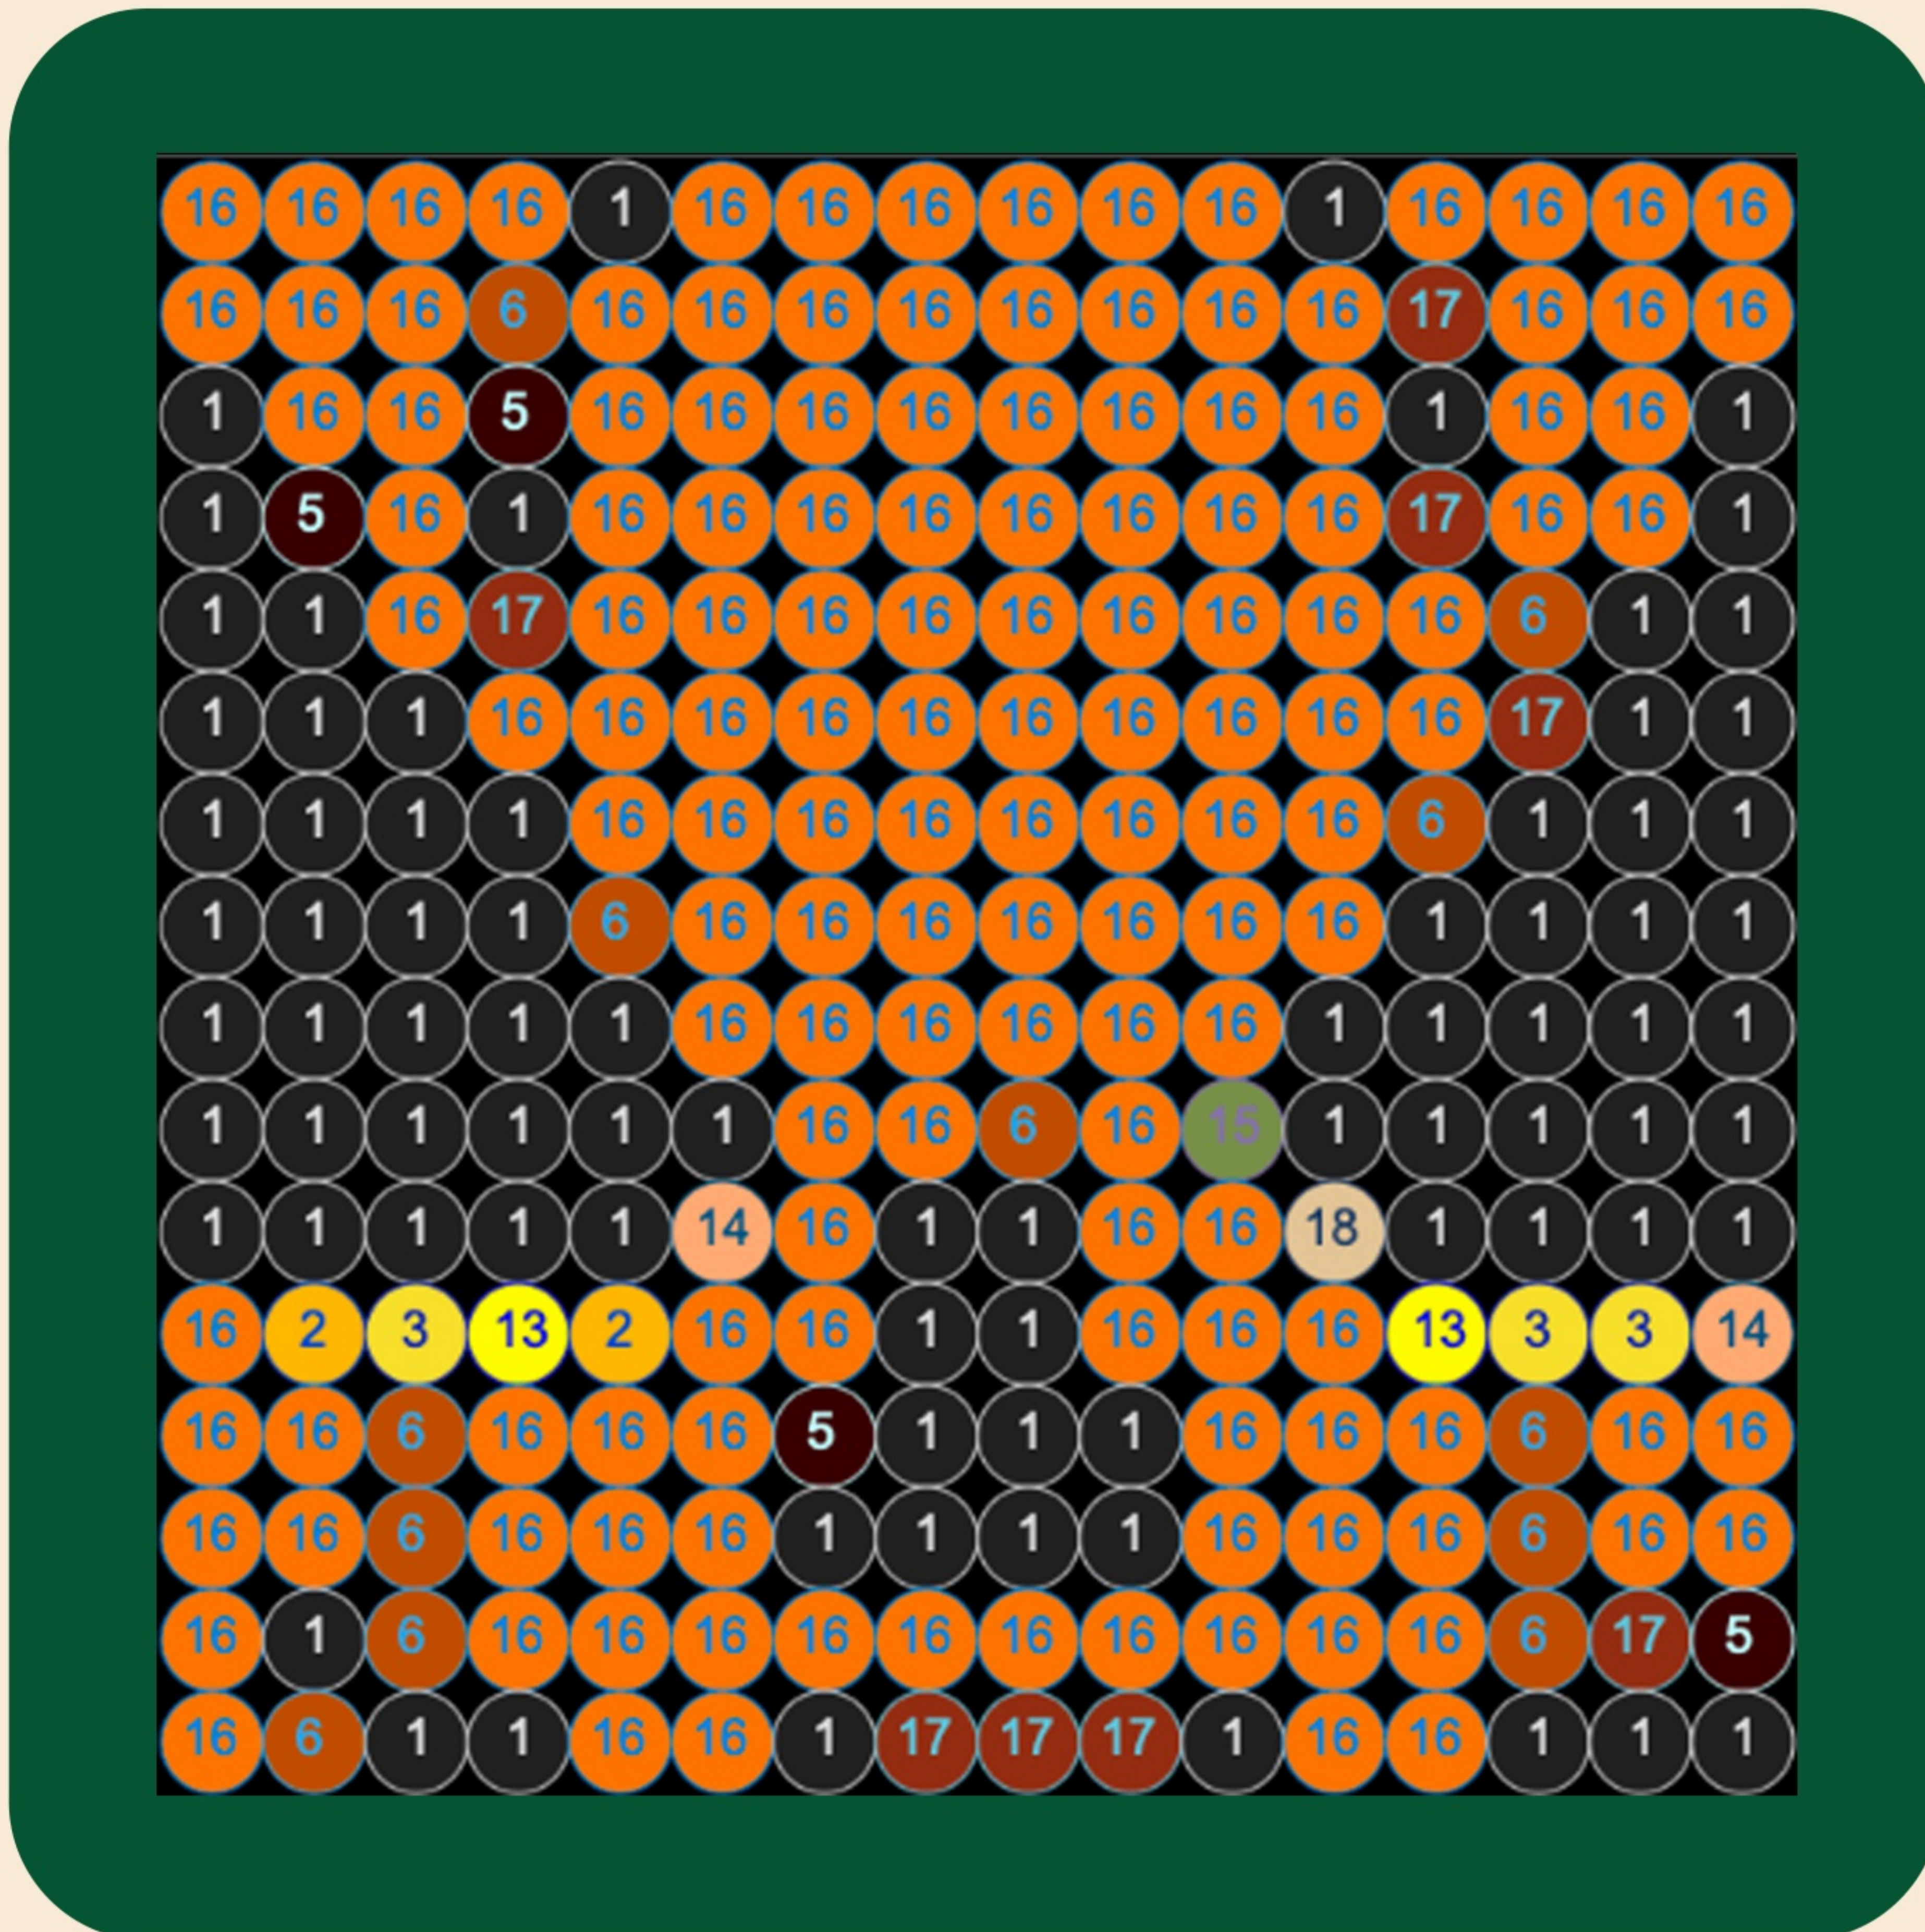

MOSAIC

SECTION 5

Material

- **1** X 81
  Black
- **2** X 2
  Bright Light Orange
- **3** X 3
  Bright Light Yellow
- **4** X 0
  Dark Bluish Gray
- **5** X 4
  Dark Brown
- **6** X 12
  Dark Orange
- **7** X 0
  Dark Red
- **8** X 0
  Dark Tan
- **9** X 0
  Light Bluish Gray
- **10** X 0
  Light Nougat
- **11** X 0
  Lime
- **12** X 0
  Medium Nougat
- **13** X 2
  Neon Yellow
- **14** X 2
  Nougat
- **15** X 1
  Olive Green
- **16** X 140
  Orange
- **17** X 8
  Reddish Brown
- **18** X 1
  Tan
- **19** X 0
  White
- **20** X 0
  Yellow
- **21** X 0
  Yellowish Green