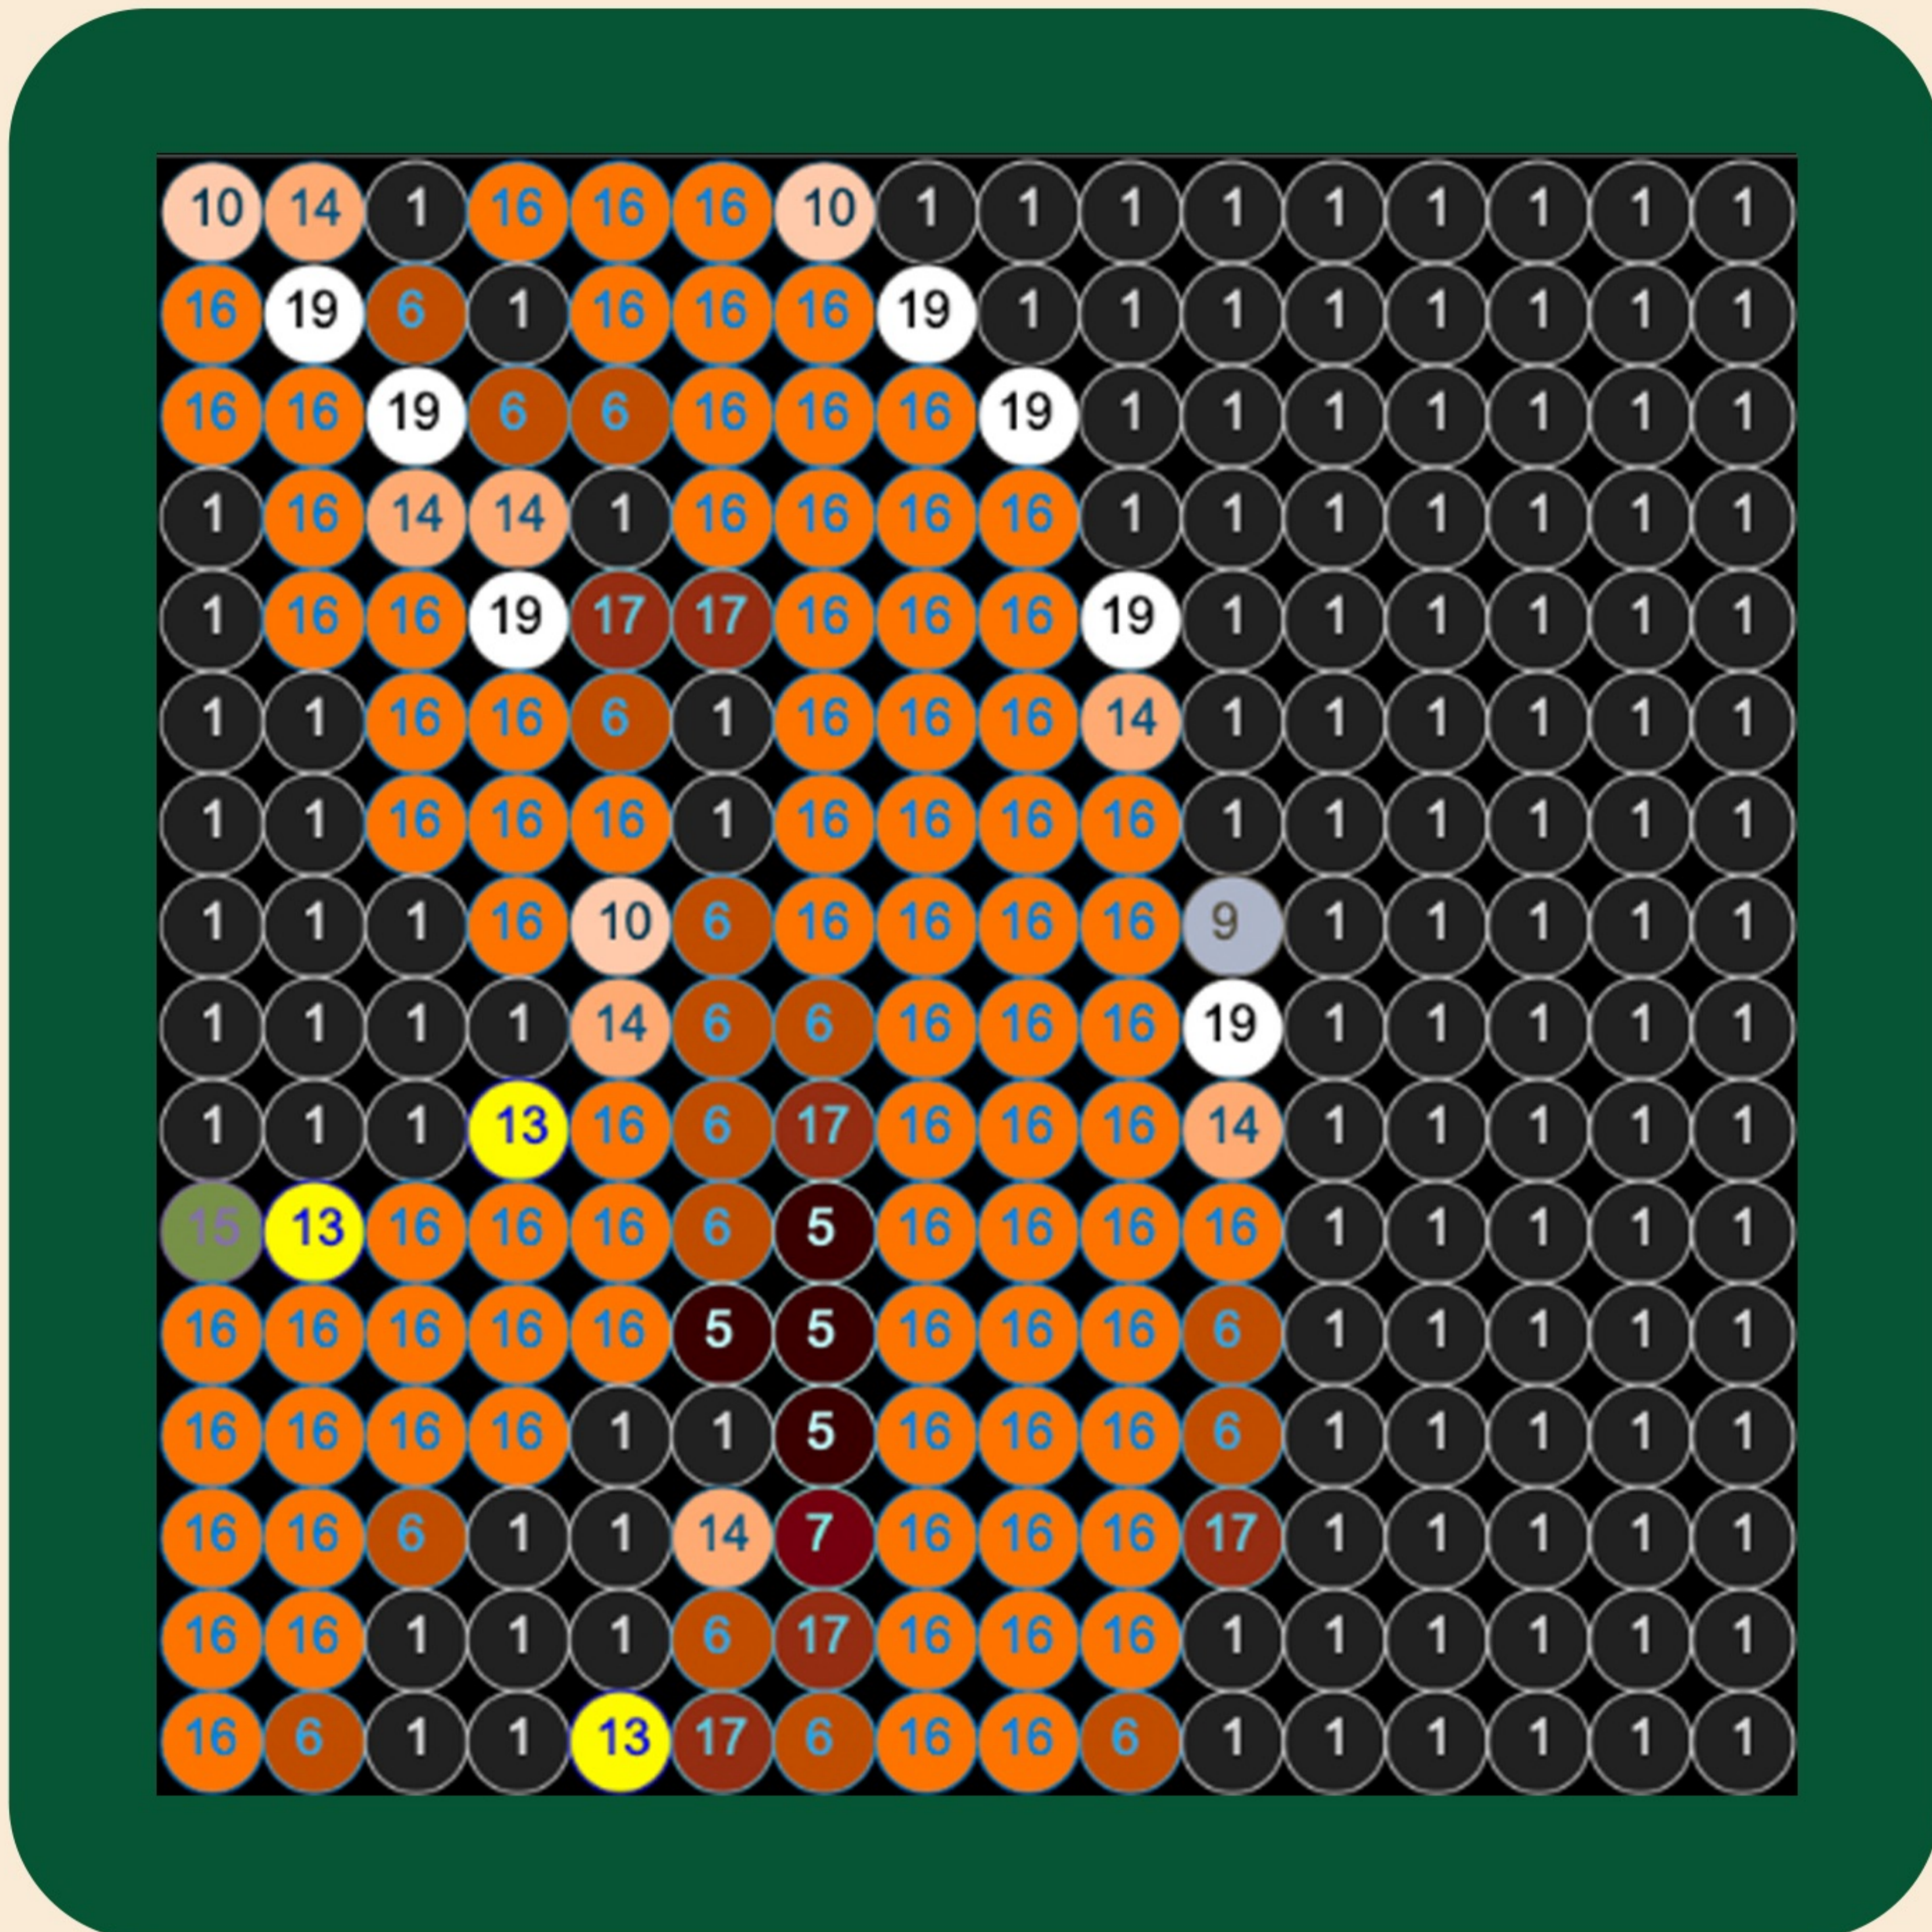

MOSAIC

SECTION 6

Material

- **1** X 126
  Black
- **2** X 0
  Bright Light Orange
- **3** X 0
  Bright Light Yellow
- **4** X 0
  Dark Bluish Gray
- **5** X 4
  Dark Brown
- **6** X 16
  Dark Orange
- **7** X 1
  Dark Red
- **8** X 0
  Dark Tan
- **9** X 1
  Light Bluish Gray
- **10** X 3
  Light Nougat
- **11** X 0
  Lime
- **12** X 0
  Medium Nougat
- **13** X 3
  Neon Yellow
- **14** X 7
  Nougat
- **15** X 1
  Olive Green
- **16** X 81
  Orange
- **17** X 6
  Reddish Brown
- **18** X 0
  Tan
- **19** X 7
  White
- **20** X 0
  Yellow
- **21** X 0
  Yellowish Green