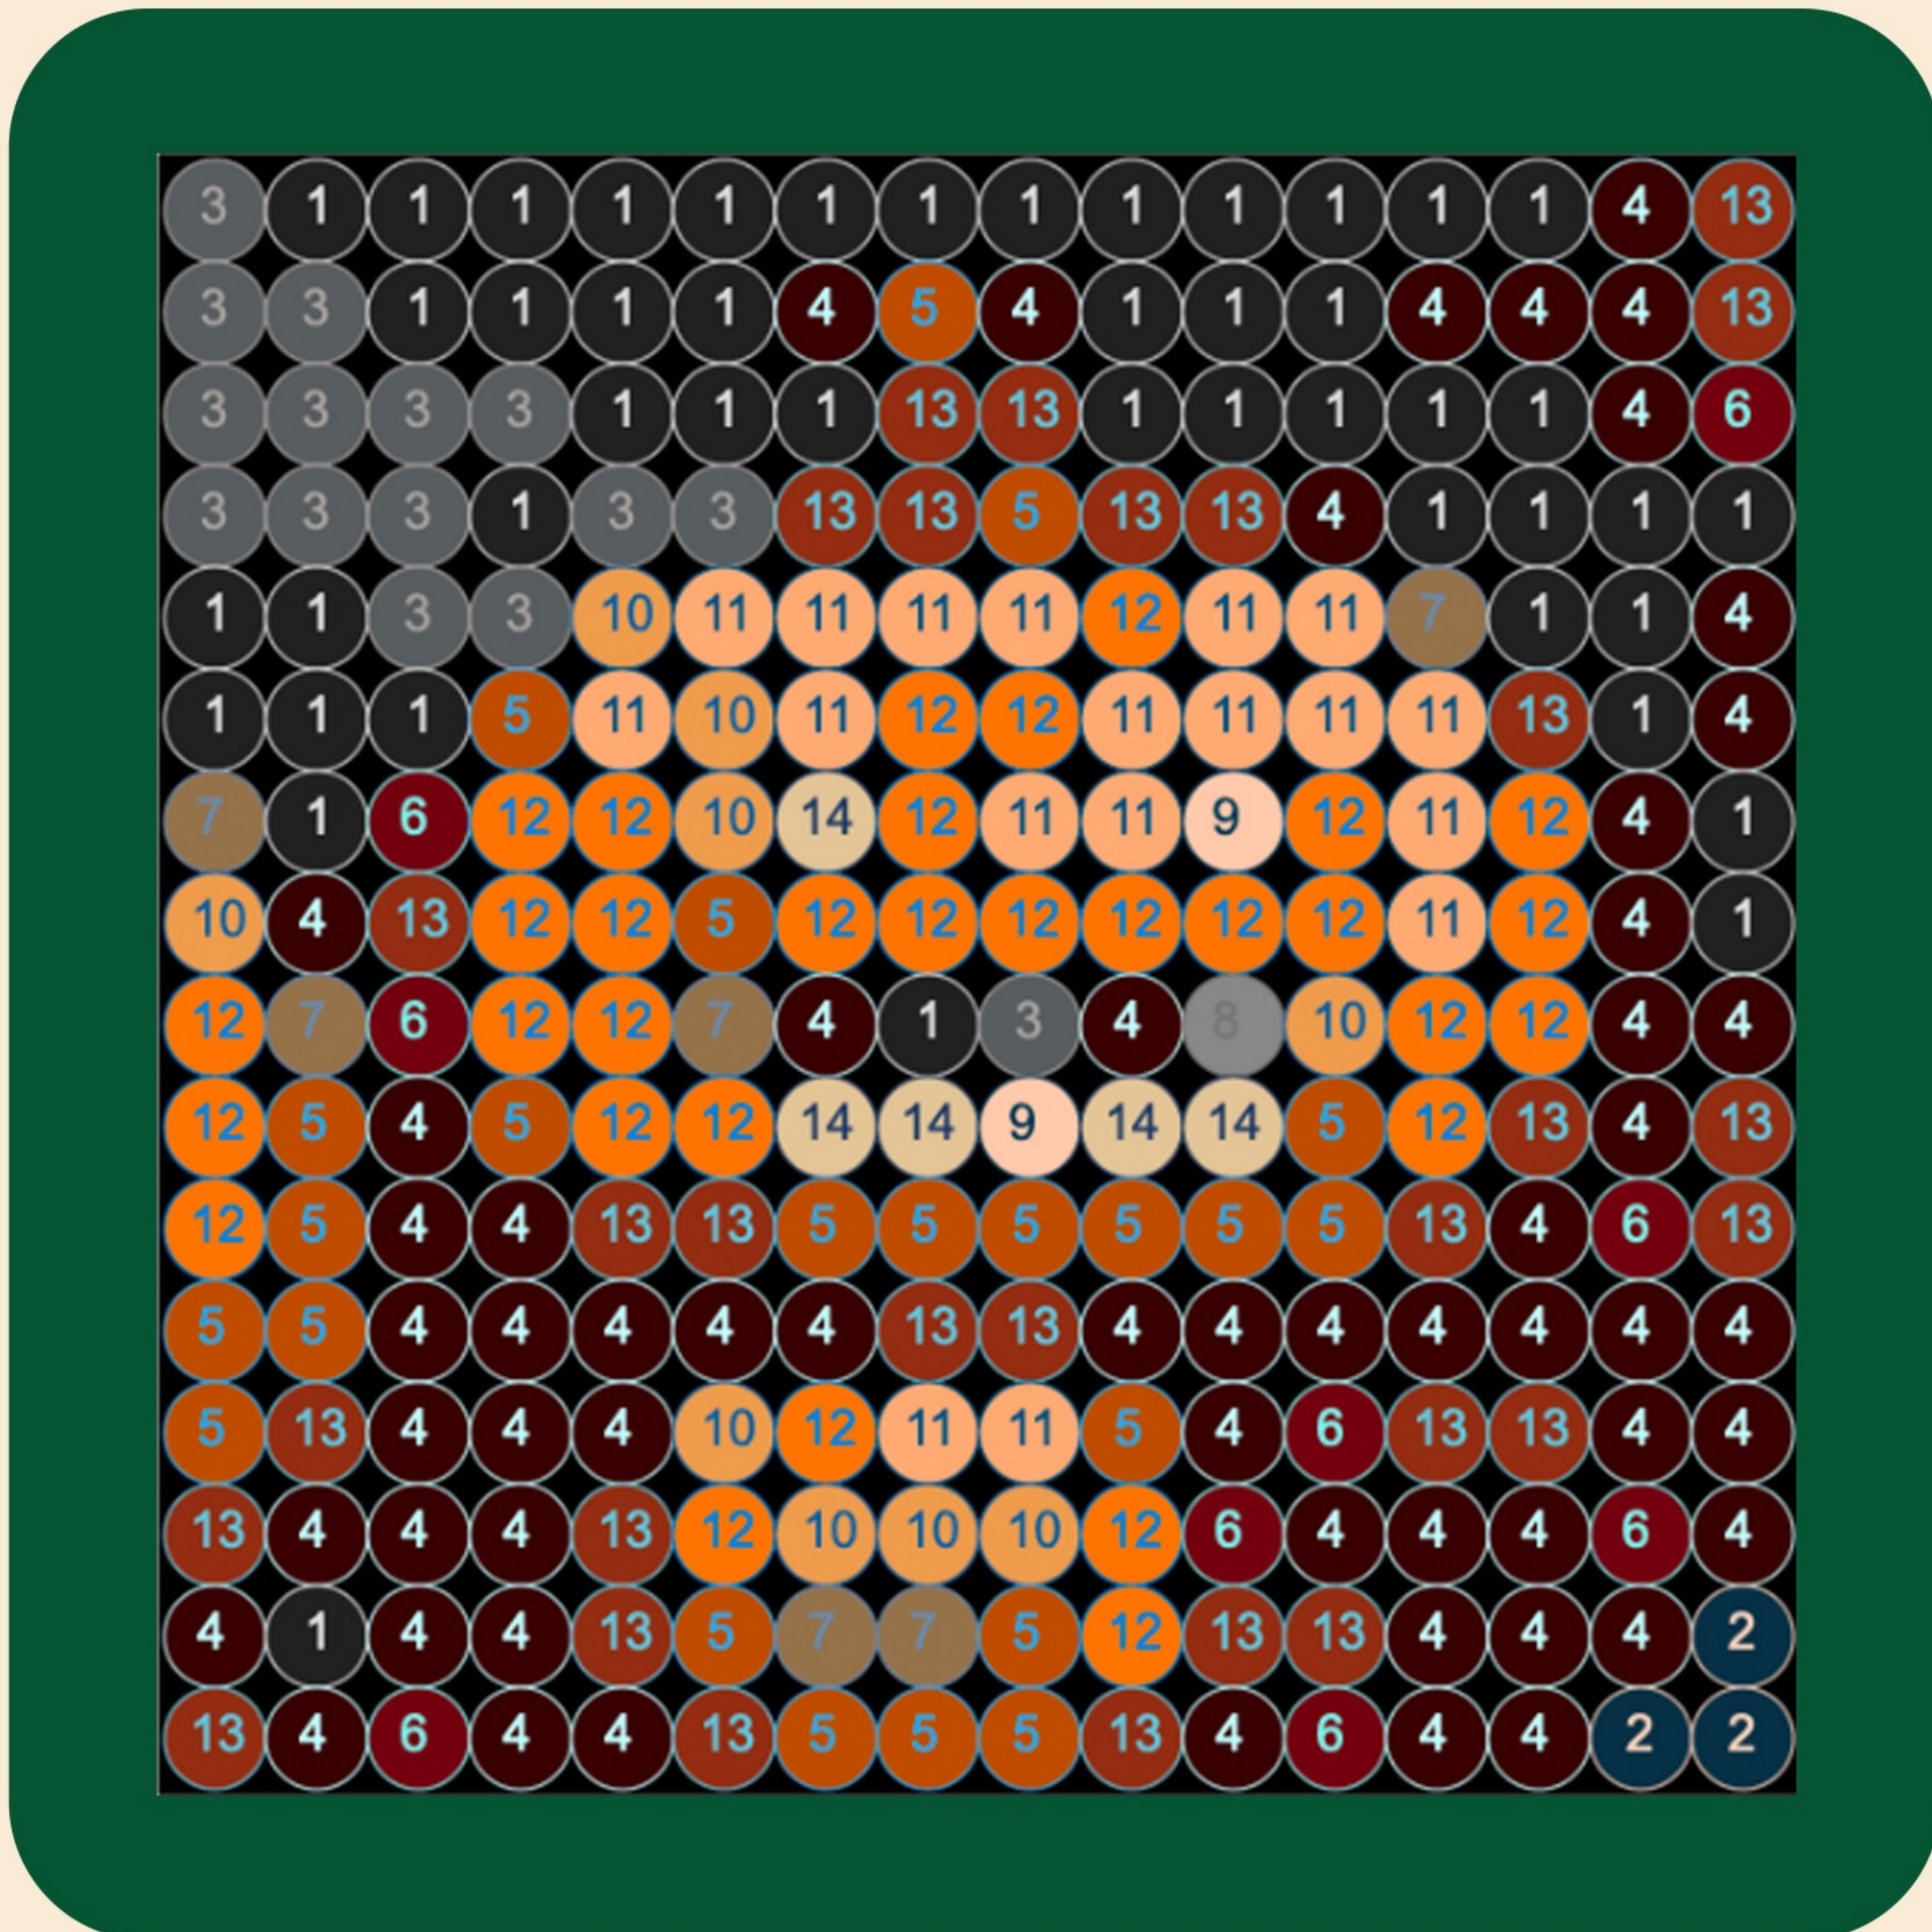

MOSAIC

SECTION 9

Material

- 1 X 46 Black
- 2 X 3 Dark Blue
- 3 X 15 Dark Bluish Gray
- 4 X 59 Dark Brown
- 5 X 23 Dark Orange
- 6 X 9 Dark Red
- 7 X 6 Dark Tan
- 8 X 1 Flat Silver
- 9 X 2 Light Nougat
- 10 X 9 Medium Nougat
- 11 X 18 Nougat
- 12 X 31 Orange
- 13 X 29 Reddish Brown
- 14 X 5 Tan
- 15 X 0 White
- 16 X 0 Yellowish Green