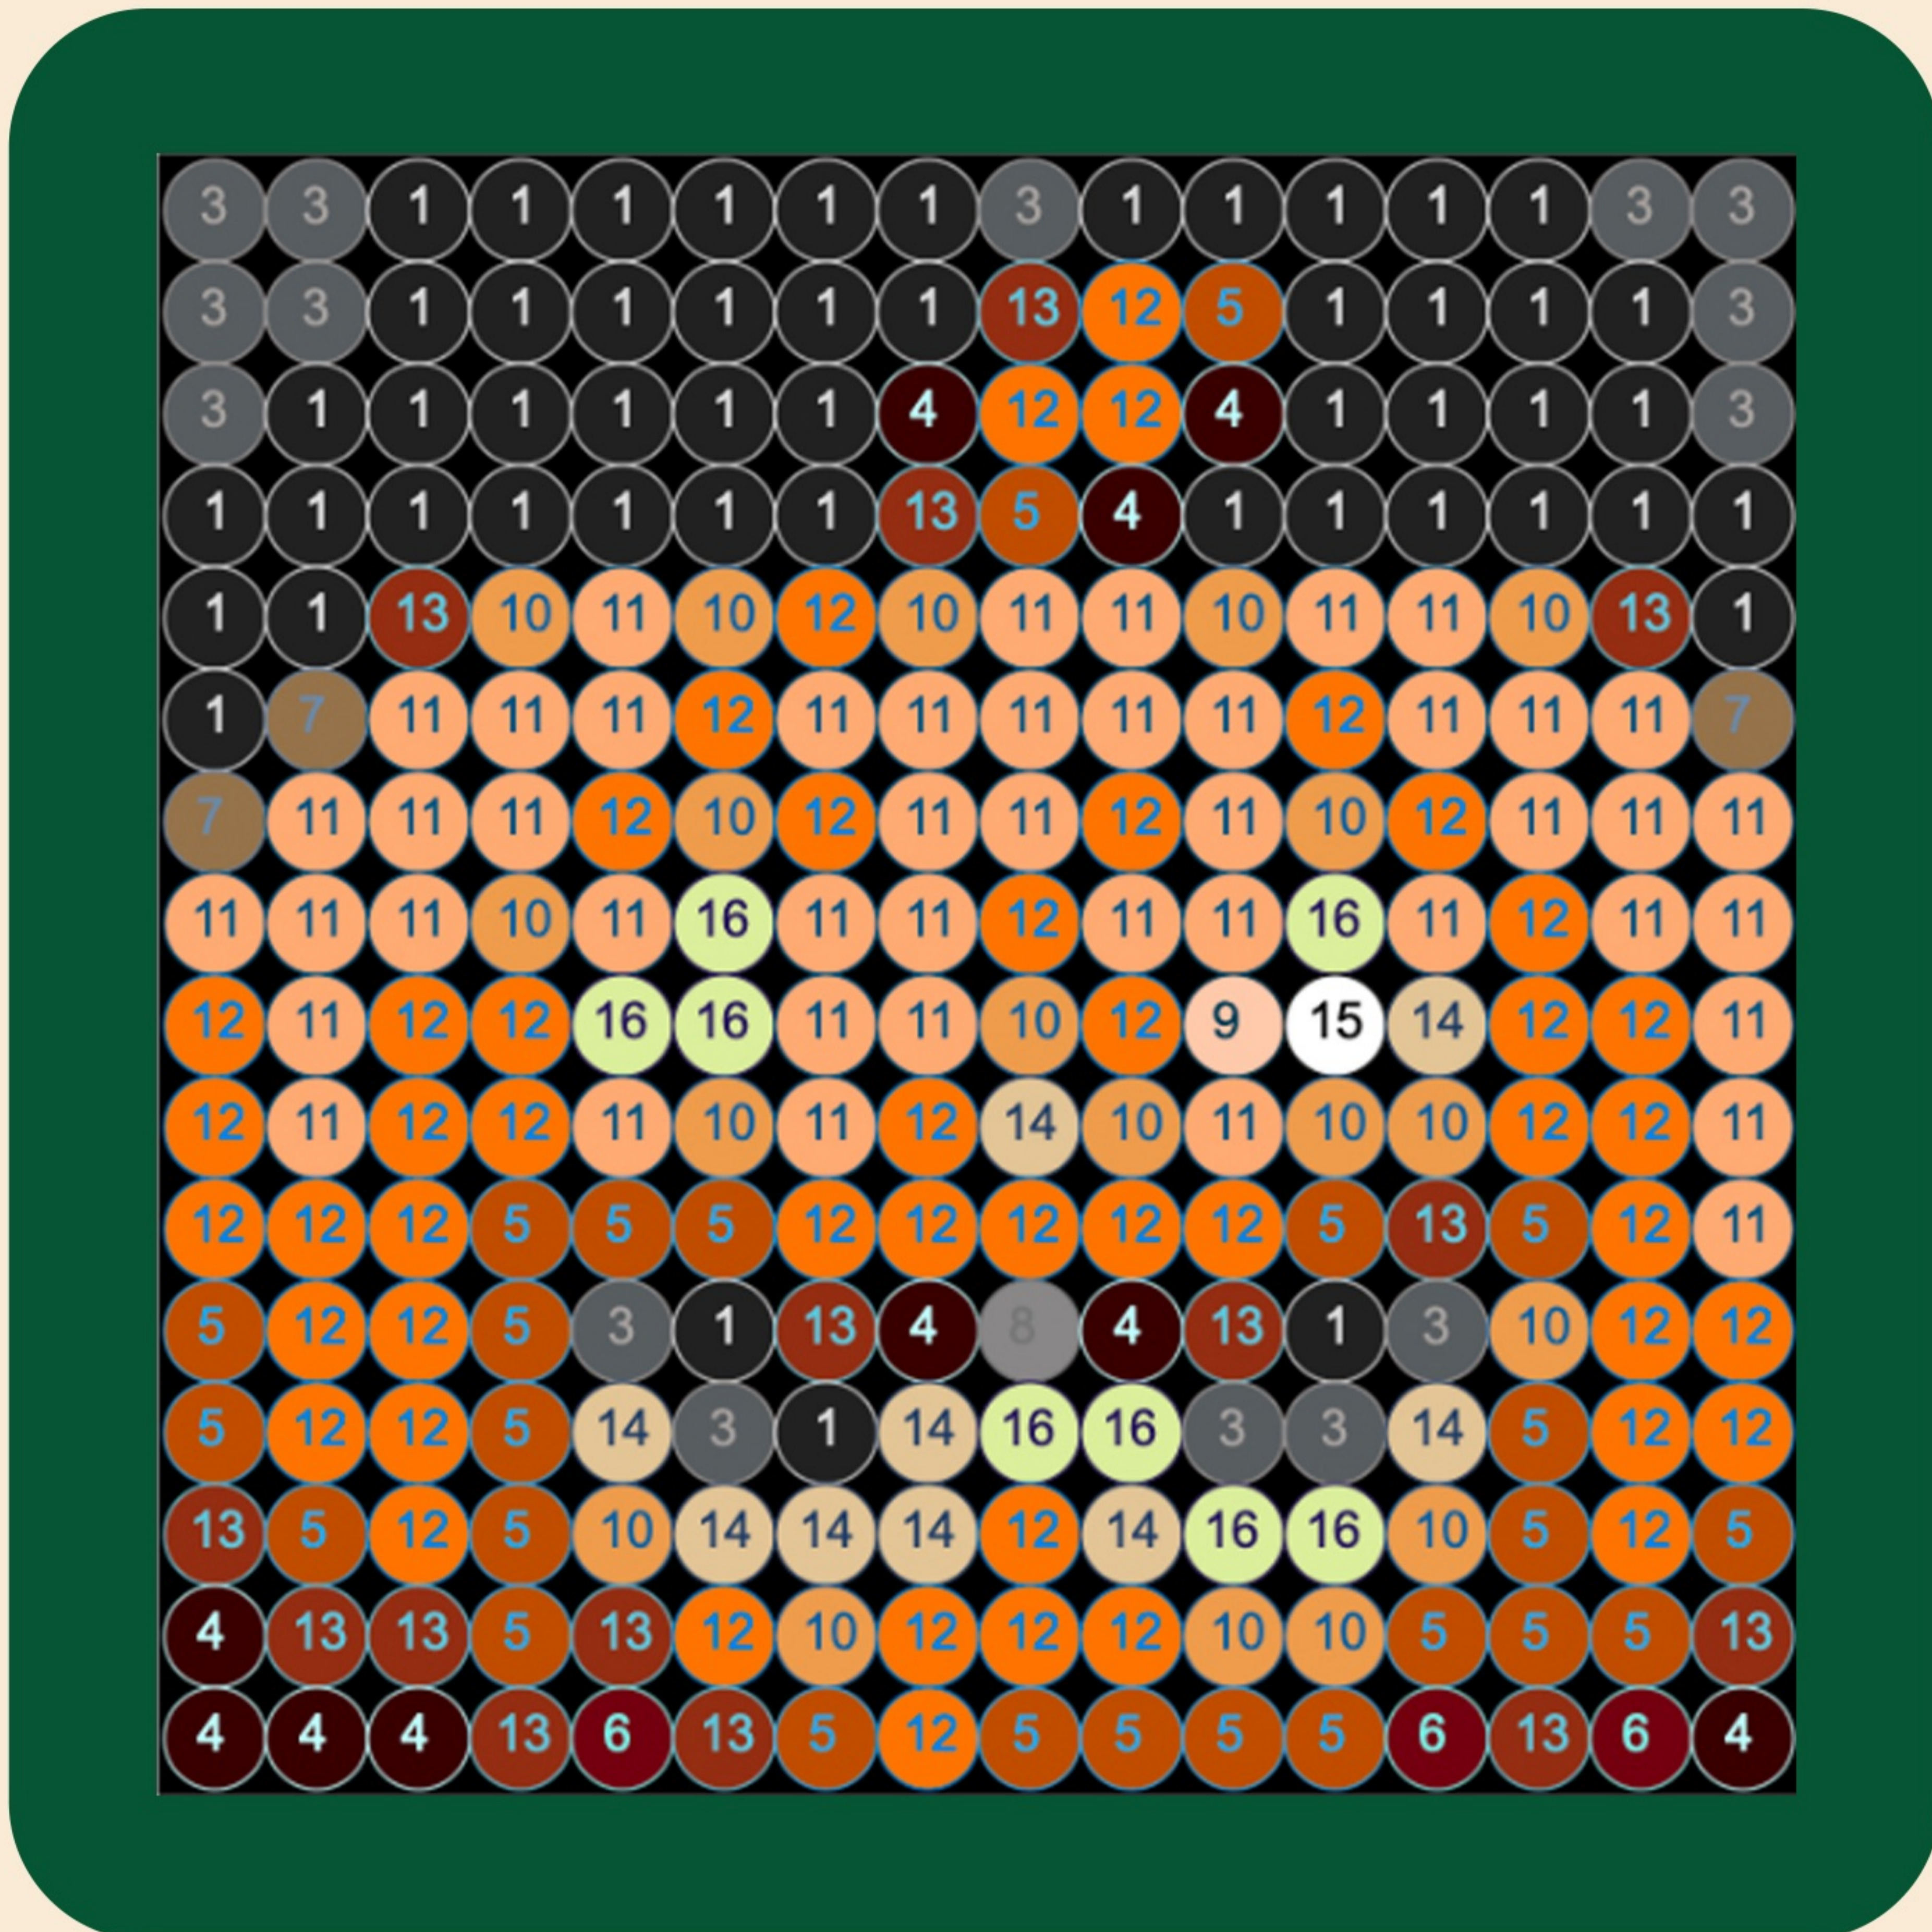

MOSAIC

SECTION 8

Material

- 1 X 51
  Black
- 2 X 0
  Dark Blue
- 3 X 15
  Dark Bluish Gray
- 4 X 10
  Dark Brown
- 5 X 25
  Dark Orange
- 6 X 3
  Dark Red
- 7 X 3
  Dark Tan
- 8 X 1
  Flat Silver
- 9 X 1
  Light Nougat
- 10 X 19
  Medium Nougat
- 11 X 46
  Nougat
- 12 X 49
  Orange
- 13 X 15
  Reddish Brown
- 14 X 9
  Tan
- 15 X 1
  White
- 16 X 8
  Yellowish Green