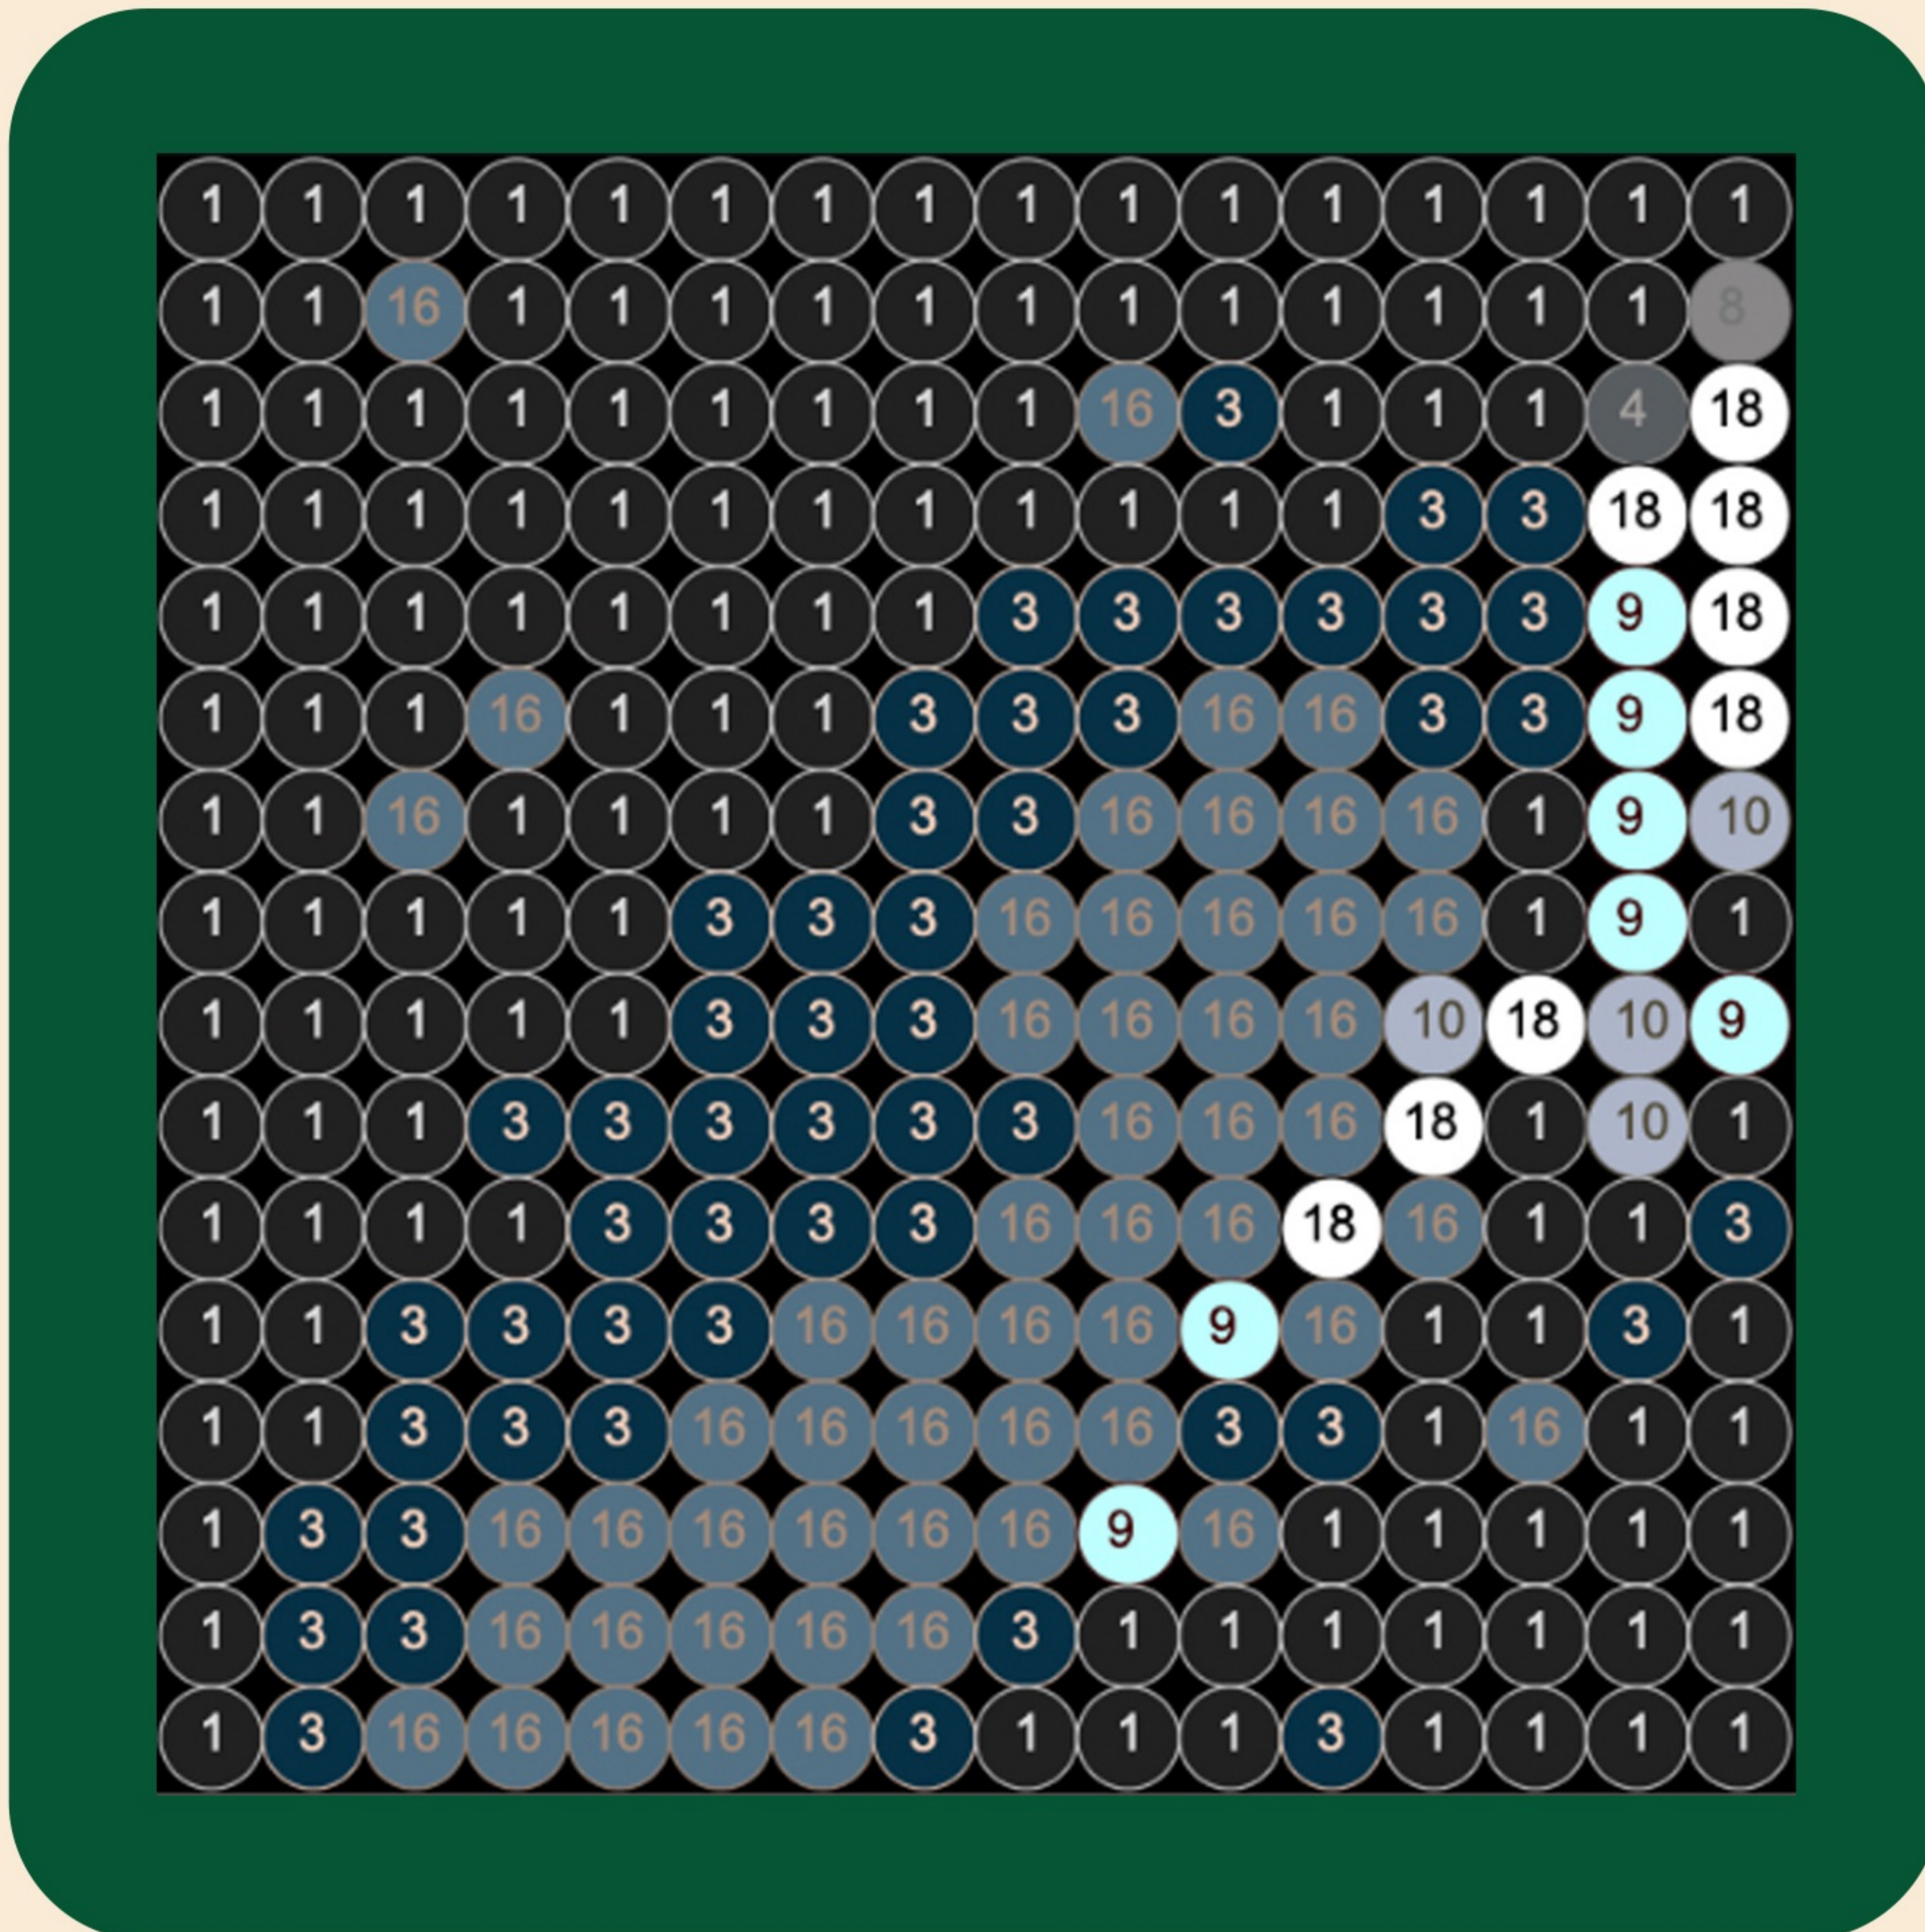

MOSAIC

Halloween

MOSAIC

Material

- 1 X 765 Black
- 2 X 45 Bright Light Orange
- 3 X 246 Dark Blue
- 4 X 11 Dark Bluish Gray
- 5 X 39 Dark Brown
- 6 X 53 Dark Orange
- 7 X 12 Dark Red
- 8 X 11 Flat Silver
- 9 X 81 Light Aqua
- 10 X 13 Light Bluish Gray
- 11 X 89 Nougat
- 12 X 16 Olive Green
- 13 X 264 Orange
- 14 X 1 Red
- 15 X 34 Reddish Brown
- 16 X 230 Sand Blue
- 17 X 3 Tan
- 18 X 390 White
- 19 X 1 Yellowish Green

Preview

Layout

MOSAIC

SECTION 1

Material

- 1** X 130
Black
- 2** X 0
Bright Light Orange
- 3** X 51
Dark Blue
- 4** X 1
Dark Bluish Gray
- 5** X 0
Dark Brown
- 6** X 0
Dark Orange
- 7** X 0
Dark Red
- 8** X 1
Flat Silver
- 9** X 7
Light Aqua
- 10** X 4
Light Bluish Gray
- 11** X 0
Nougat
- 12** X 0
Olive Green
- 13** X 0
Orange
- 14** X 0
Red
- 15** X 0
Reddish Brown
- 16** X 54
Sand Blue
- 17** X 0
Tan
- 18** X 8
White
- 19** X 0
Yellowish Green

MOSAIC

SECTION 2

Material

- 1** X 93
Black
- 2** X 0
Bright Light Orange
- 3** X 22
Dark Blue
- 4** X 3
Dark Bluish Gray
- 5** X 0
Dark Brown
- 6** X 0
Dark Orange
- 7** X 0
Dark Red
- 8** X 3
Flat Silver
- 9** X 21
Light Aqua
- 10** X 4
Light Bluish Gray
- 11** X 0
Nougat
- 12** X 0
Olive Green
- 13** X 0
Orange
- 14** X 0
Red
- 15** X 0
Reddish Brown
- 16** X 12
Sand Blue
- 17** X 1
Tan
- 18** X 97
White
- 19** X 0
Yellowish Green