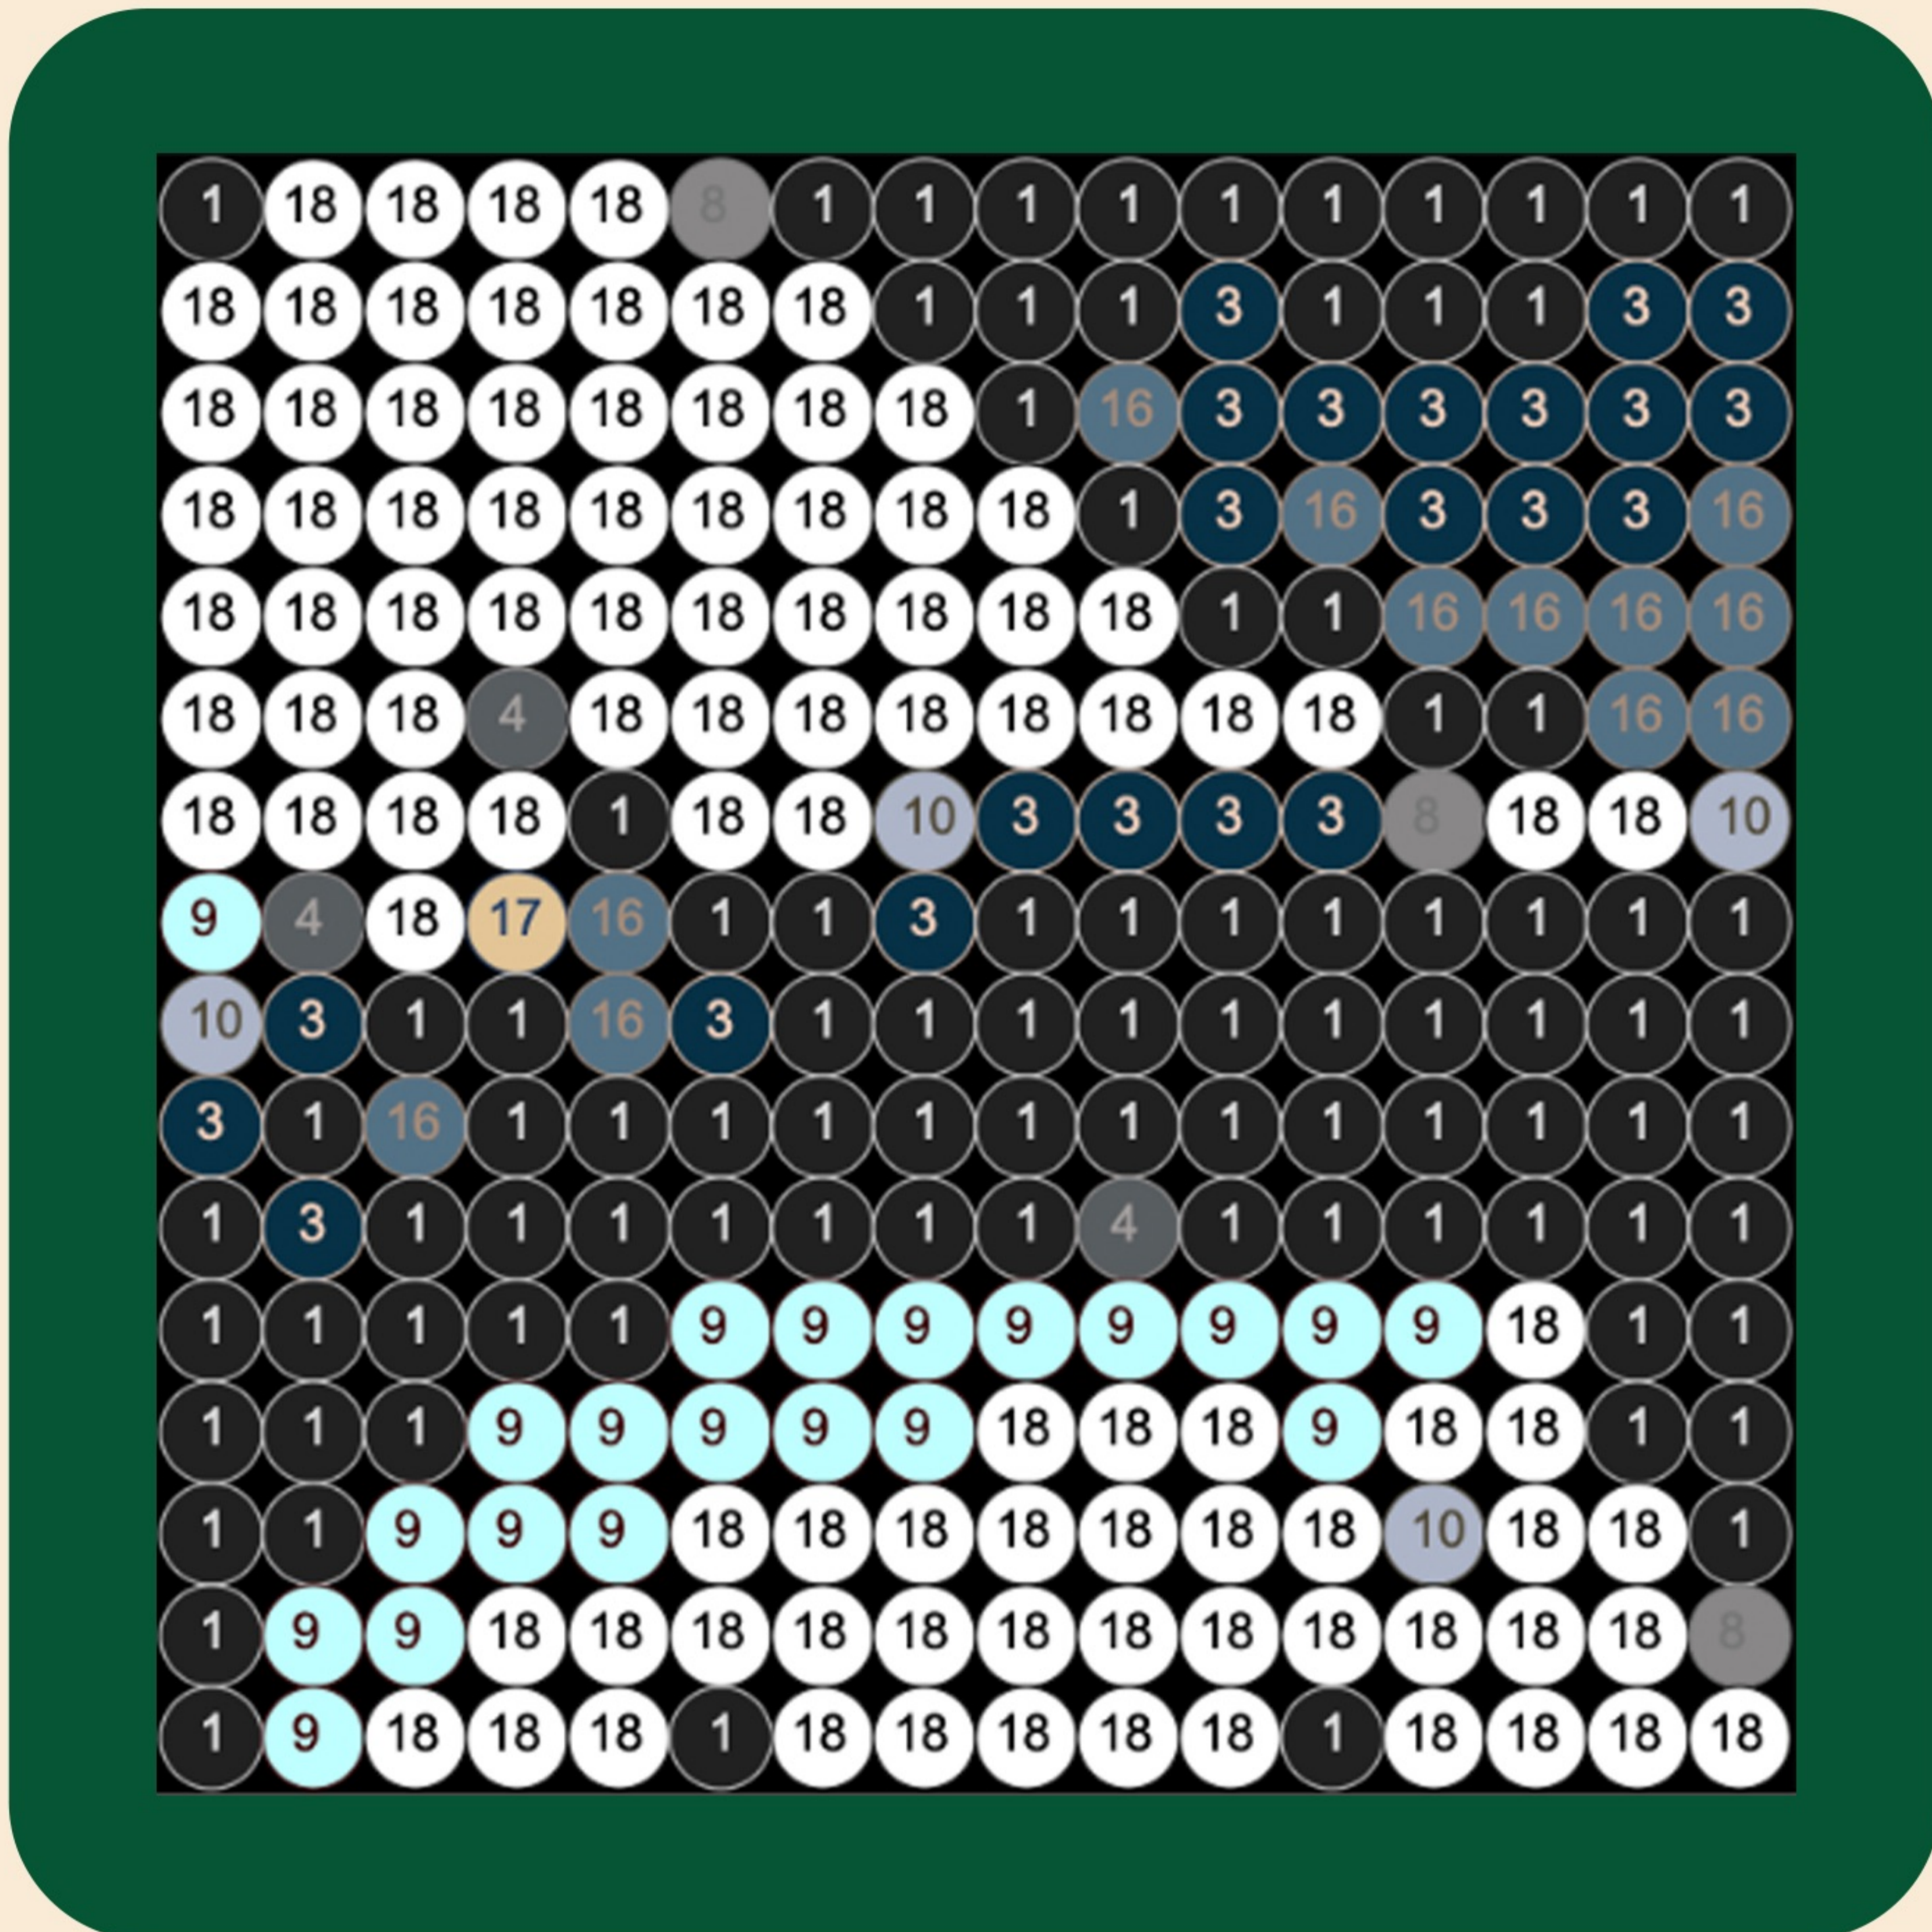

MOSAIC

SECTION 2

Material

- **1** X 93
  Black
- **2** X 0
  Bright Light Orange
- **3** X 22
  Dark Blue
- **4** X 3
  Dark Bluish Gray
- **5** X 0
  Dark Brown
- **6** X 0
  Dark Orange
- **7** X 0
  Dark Red
- **8** X 3
  Flat Silver
- **9** X 21
  Light Aqua
- **10** X 4
  Light Bluish Gray
- **11** X 0
  Nougat
- **12** X 0
  Olive Green
- **13** X 0
  Orange
- **14** X 0
  Red
- **15** X 0
  Reddish Brown
- **16** X 12
  Sand Blue
- **17** X 1
  Tan
- **18** X 97
  White
- **19** X 0
  Yellowish Green