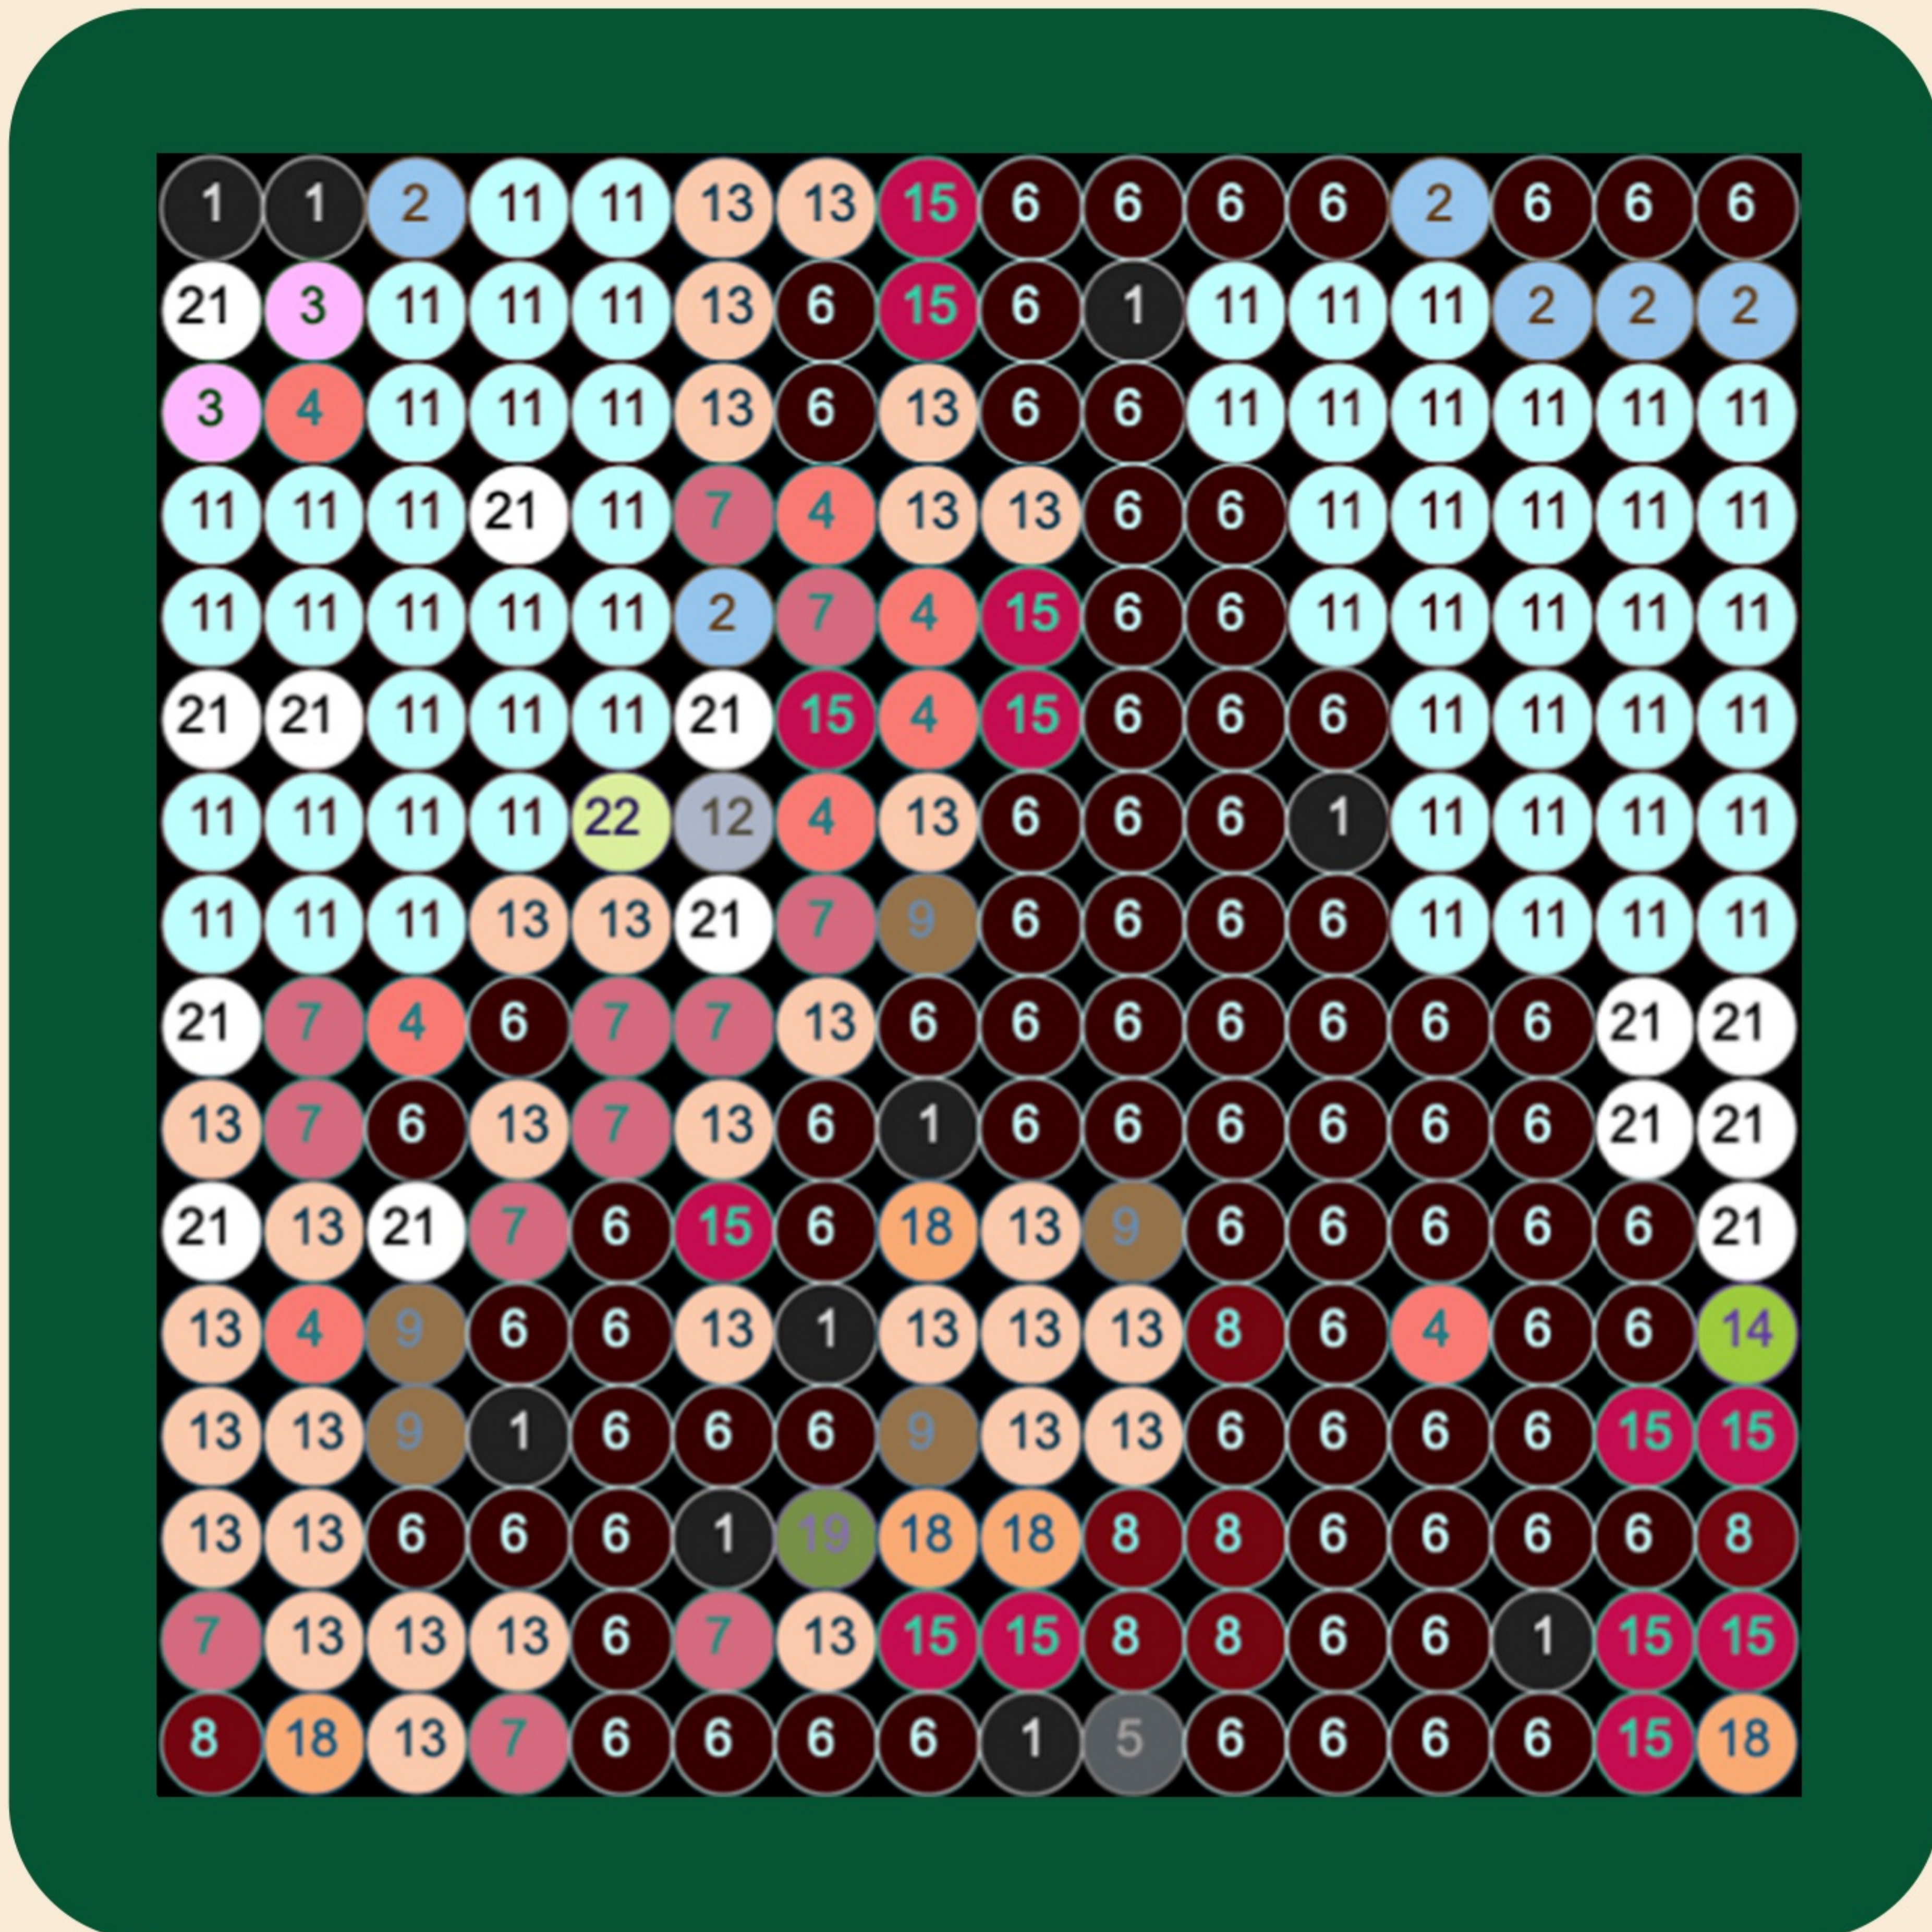

MOSAIC

SECTION 7

Material

- 1 X 1 Black
- 2 X 2 Bright Light Blue
- 3 X 15 Bright Pink
- 4 X 15 Coral
- 5 X 1 Dark Bluish Gray
- 6 X 6 Dark Brown
- 7 X 13 Dark Pink
- 8 X 2 Dark Red
- 9 X 2 Dark Tan
- 10 X 0 Lavender
- 11 X 66 Light Aqua
- 12 X 0 Light Bluish Gray
- 13 X 14 Light Nougat
- 14 X 5 Lime
- 15 X 6 Magenta
- 16 X 0 Medium Azure
- 17 X 0 Medium Blue
- 18 X 4 Nougat
- 19 X 1 Olive Green
- 20 X 3 Tan
- 21 X 98 White
- 22 X 2 Yellowish Green

MOSAIC

SECTION 8

Material

- 1** X 10
Black
- 2** X 6
Bright Light Blue
- 3** X 2
Bright Pink
- 4** X 8
Coral
- 5** X 1
Dark Bluish Gray
- 6** X 79
Dark Brown
- 7** X 12
Dark Pink
- 8** X 7
Dark Red
- 9** X 5
Dark Tan
- 10** X 0
Lavender
- 11** X 58
Light Aqua
- 12** X 1
Light Bluish Gray
- 13** X 32
Light Nougat
- 14** X 1
Lime
- 15** X 13
Magenta
- 16** X 0
Medium Azure
- 17** X 0
Medium Blue
- 18** X 5
Nougat
- 19** X 1
Olive Green
- 20** X 0
Tan
- 21** X 14
White
- 22** X 1
Yellowish Green