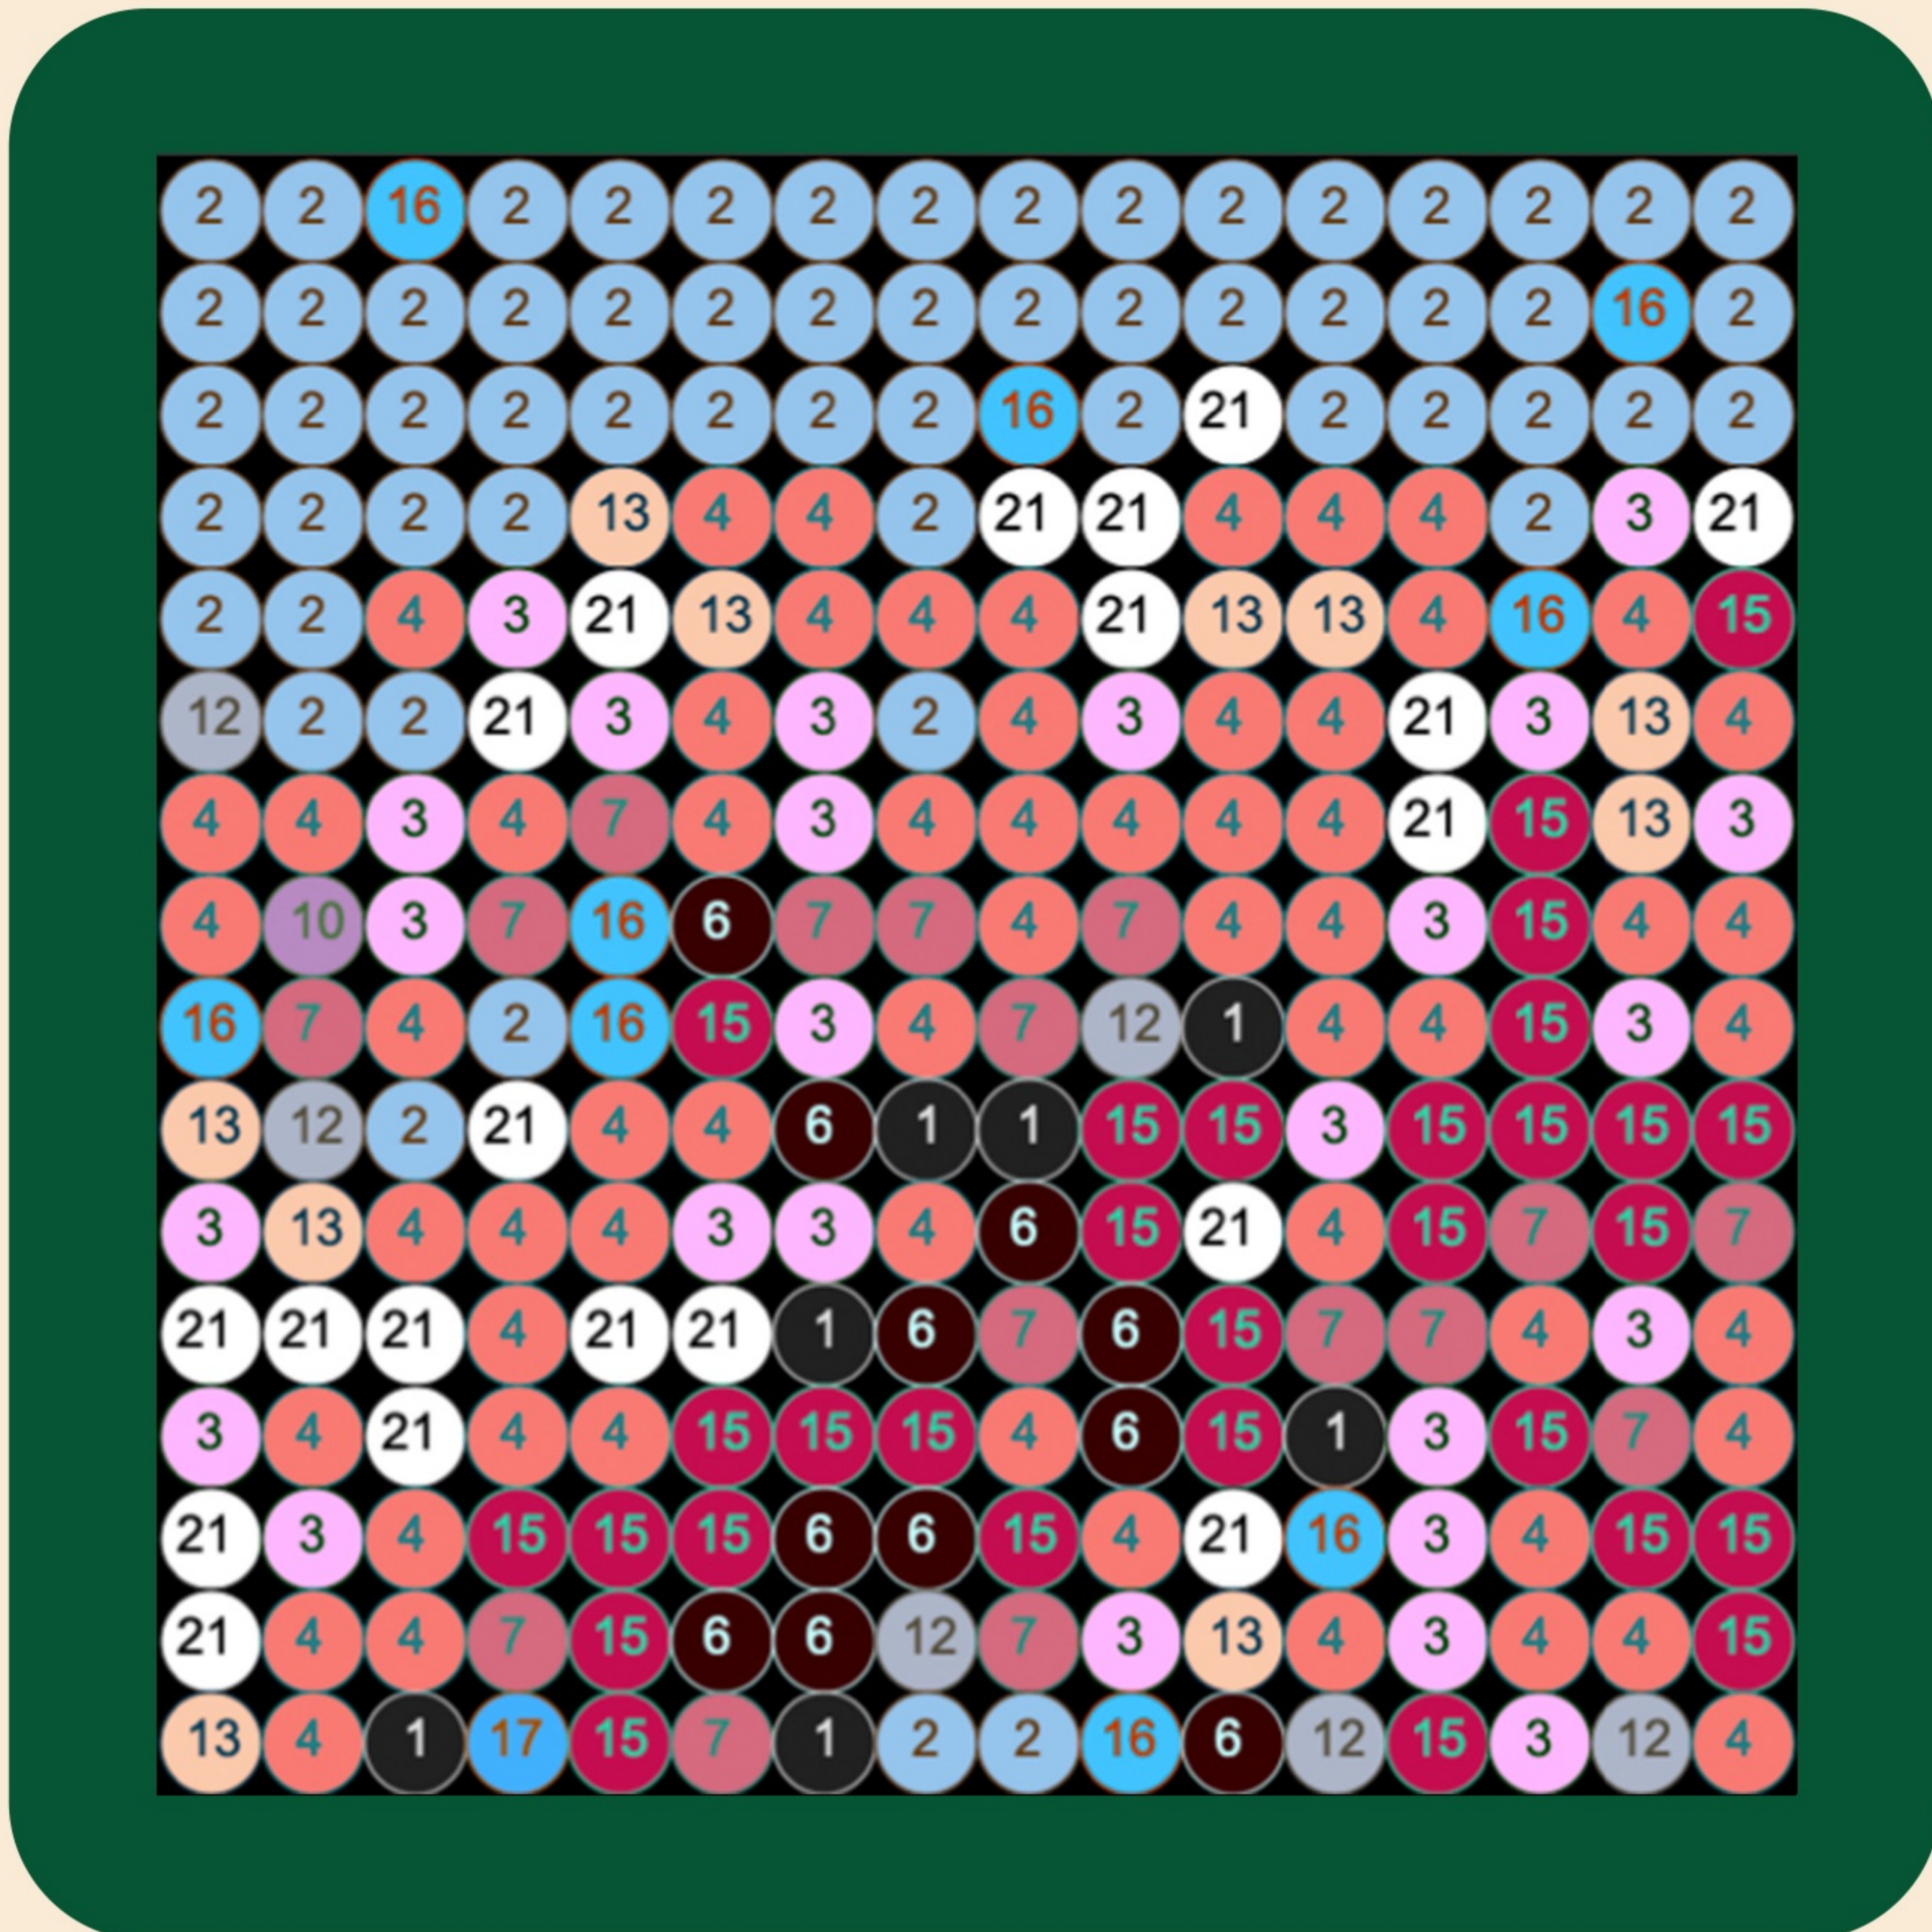

MOSAIC

Blossom Tree

MOSAIC

Material

- 1 X 27
Black
- 2 X 593
Bright Light Blue
- 3 X 127
Bright Pink
- 4 X 196
Coral
- 5 X 5
Dark Bluish Gray
- 6 X 162
Dark Brown
- 7 X 128
Dark Pink
- 8 X 12
Dark Red
- 9 X 7
Dark Tan
- 10 X 10
Lavender
- 11 X 272
Light Aqua
- 12 X 14
Light Bluish Gray
- 13 X 82
Light Nougat
- 14 X 7
Lime
- 15 X 176
Magenta
- 16 X 185
Medium Azure
- 17 X 3
Medium Blue
- 18 X 11
Nougat
- 19 X 2
Olive Green
- 20 X 3
Tan
- 21 X 277
White
- 22 X 5
Yellowish Green

Preview

Layout

MOSAIC

SECTION 1

Material

- 1 X 0 Black
- 2 X 123 Bright Light Blue
- 3 X 13 Bright Pink
- 4 X 8 Coral
- 5 X 0 Dark Bluish Gray
- 6 X 0 Dark Brown
- 7 X 1 Dark Pink
- 8 X 0 Dark Red
- 9 X 0 Dark Tan
- 10 X 0 Lavender
- 11 X 3 Light Aqua
- 12 X 1 Light Bluish Gray
- 13 X 2 Light Nougat
- 14 X 0 Lime
- 15 X 0 Magenta
- 16 X 100 Medium Azure
- 17 X 0 Medium Blue
- 18 X 0 Nougat
- 19 X 0 Olive Green
- 20 X 0 Tan
- 21 X 5 White
- 22 X 0 Yellowish Green

MOSAIC

SECTION 2

Material

- 1 X 7 Black
- 2 X 59 Bright Light Blue
- 3 X 25 Bright Pink
- 4 X 61 Coral
- 5 X 0 Dark Bluish Gray
- 6 X 11 Dark Brown
- 7 X 16 Dark Pink
- 8 X 0 Dark Red
- 9 X 0 Dark Tan
- 10 X 1 Lavender
- 11 X 0 Light Aqua
- 12 X 6 Light Bluish Gray
- 13 X 10 Light Nougat
- 14 X 0 Lime
- 15 X 30 Magenta
- 16 X 9 Medium Azure
- 17 X 1 Medium Blue
- 18 X 0 Nougat
- 19 X 0 Olive Green
- 20 X 0 Tan
- 21 X 20 White
- 22 X 0 Yellowish Green