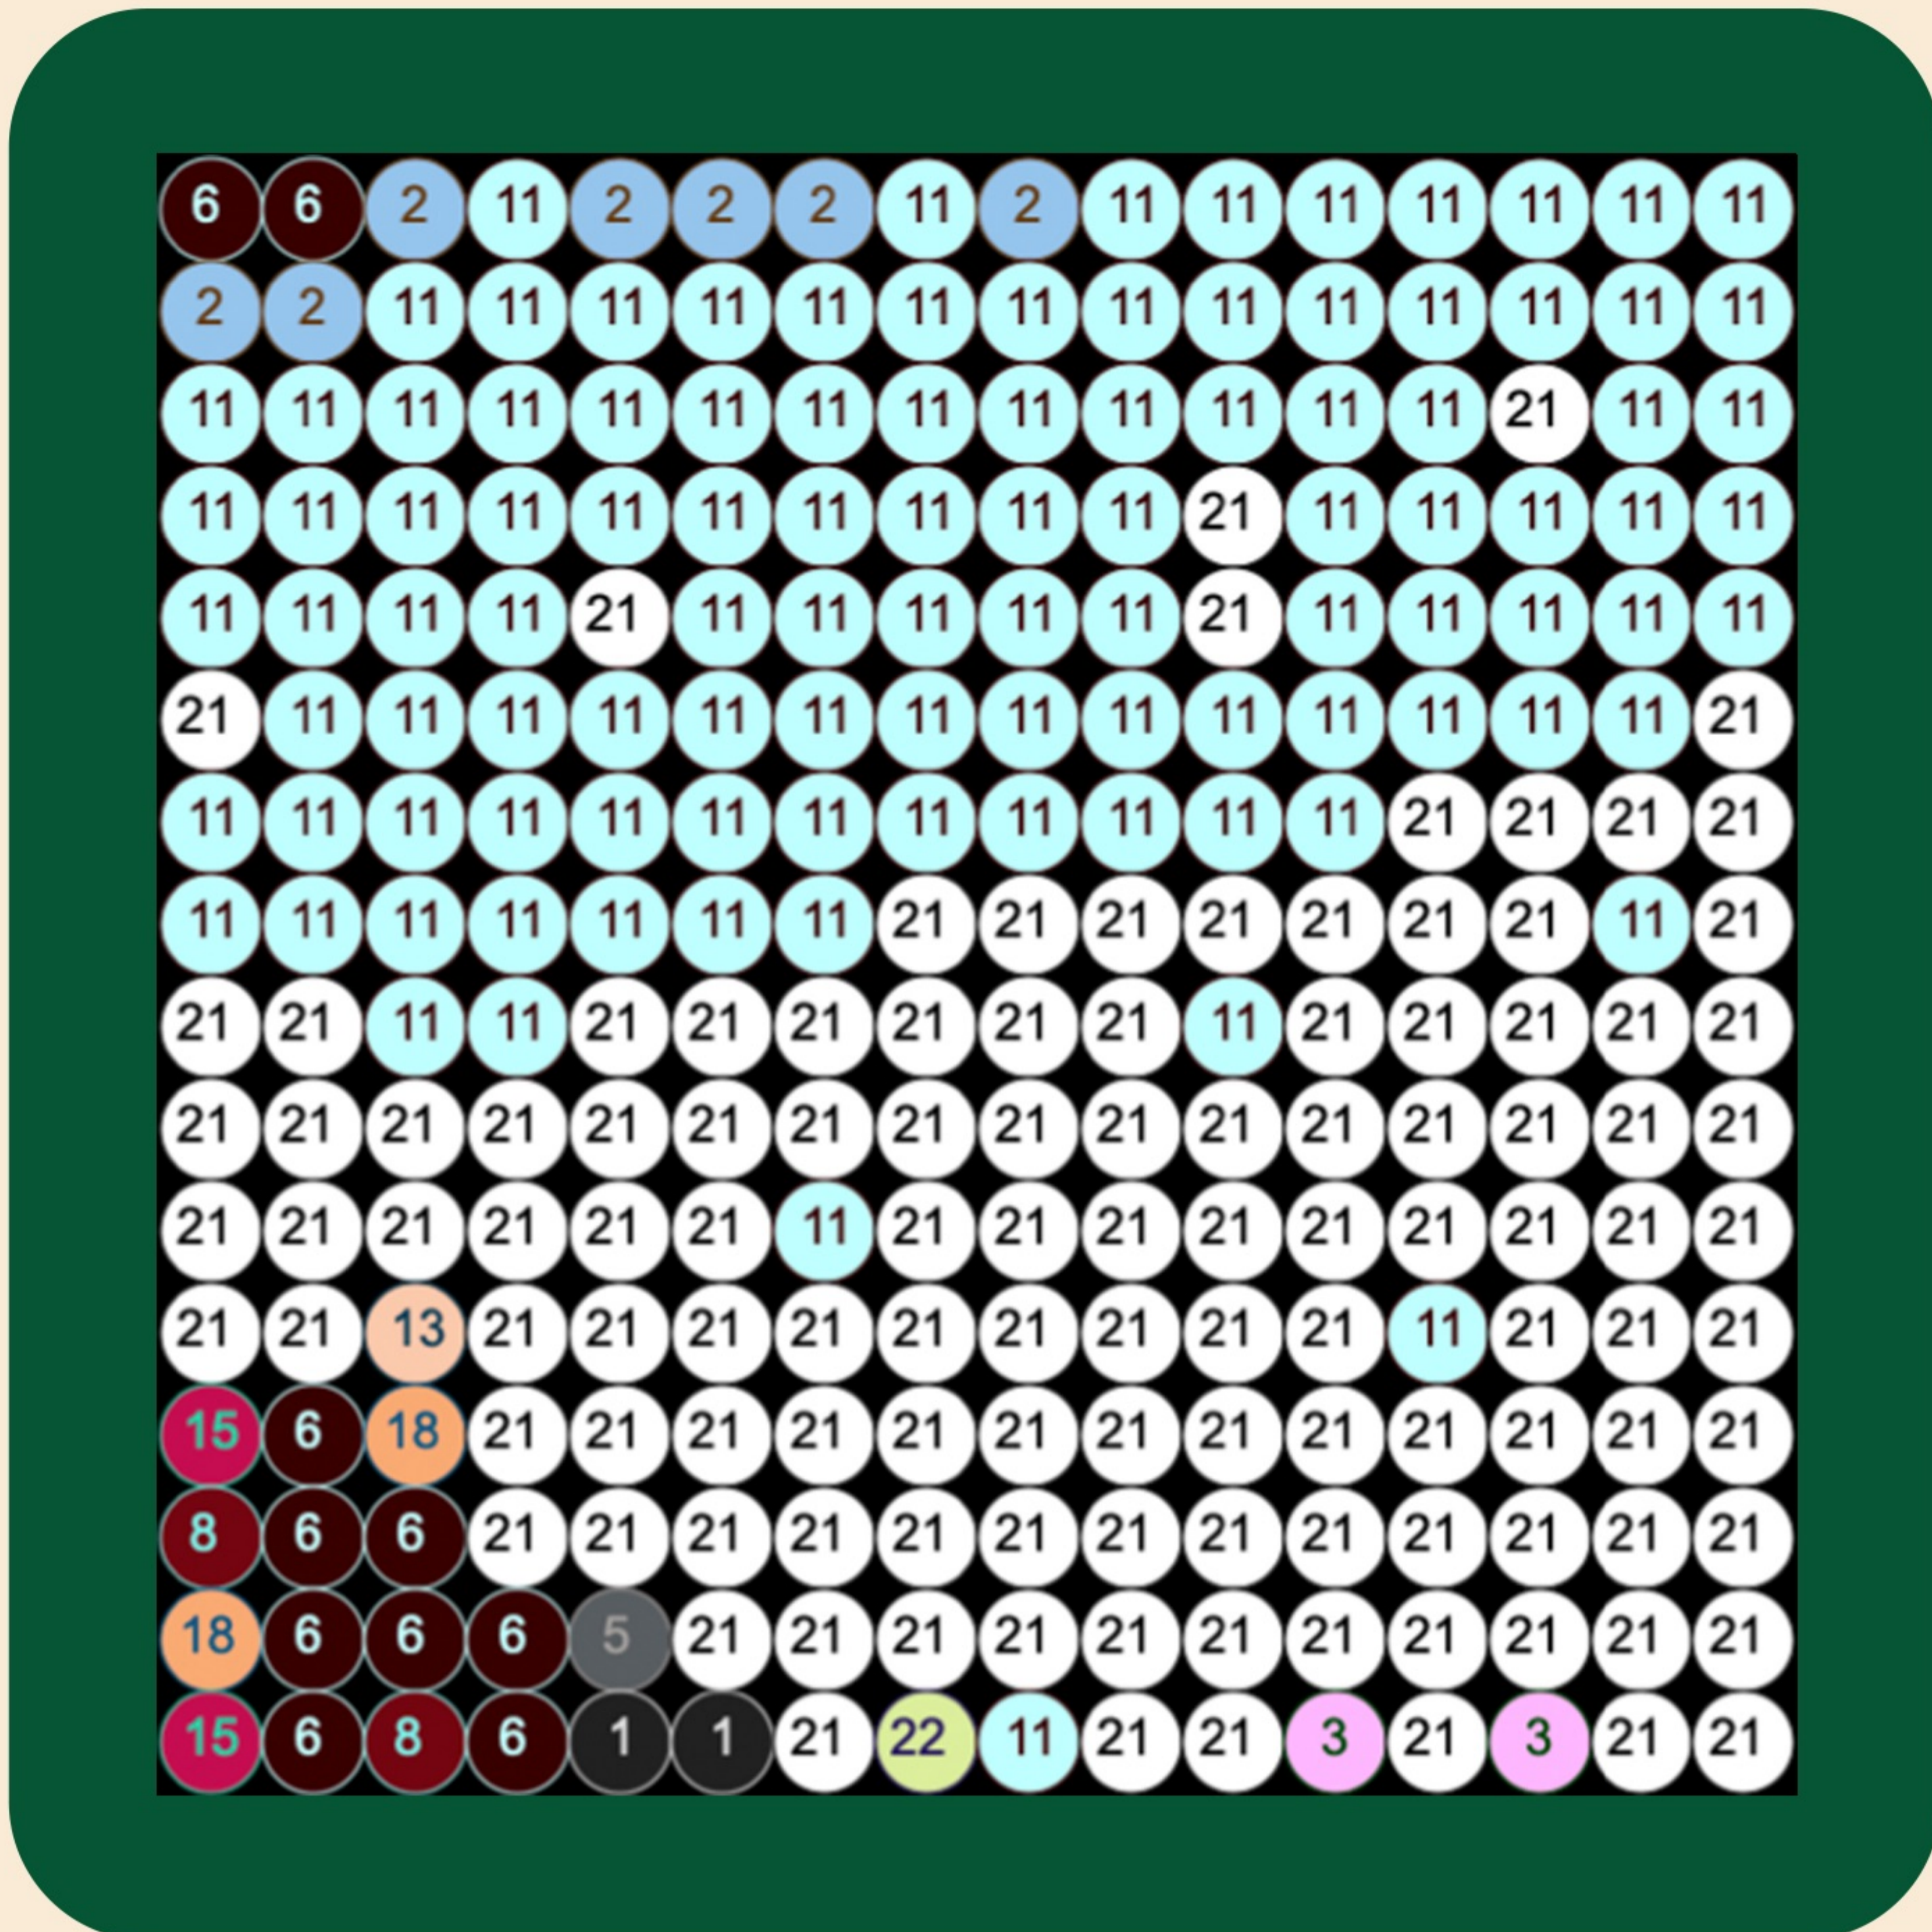

MOSAIC

SECTION 9

Material

- **1** X 2
  Black
- **2** X 7
  Bright Light Blue
- **3** X 2
  Bright Pink
- **4** X 0
  Coral
- **5** X 1
  Dark Bluish Gray
- **6** X 10
  Dark Brown
- **7** X 0
  Dark Pink
- **8** X 2
  Dark Red
- **9** X 0
  Dark Tan
- **10** X 0
  Lavender
- **11** X 107
  Light Aqua
- **12** X 0
  Light Bluish Gray
- **13** X 1
  Light Nougat
- **14** X 0
  Lime
- **15** X 2
  Magenta
- **16** X 0
  Medium Azure
- **17** X 0
  Medium Blue
- **18** X 2
  Nougat
- **19** X 0
  Olive Green
- **20** X 0
  Tan
- **21** X 119
  White
- **22** X 1
  Yellowish Green