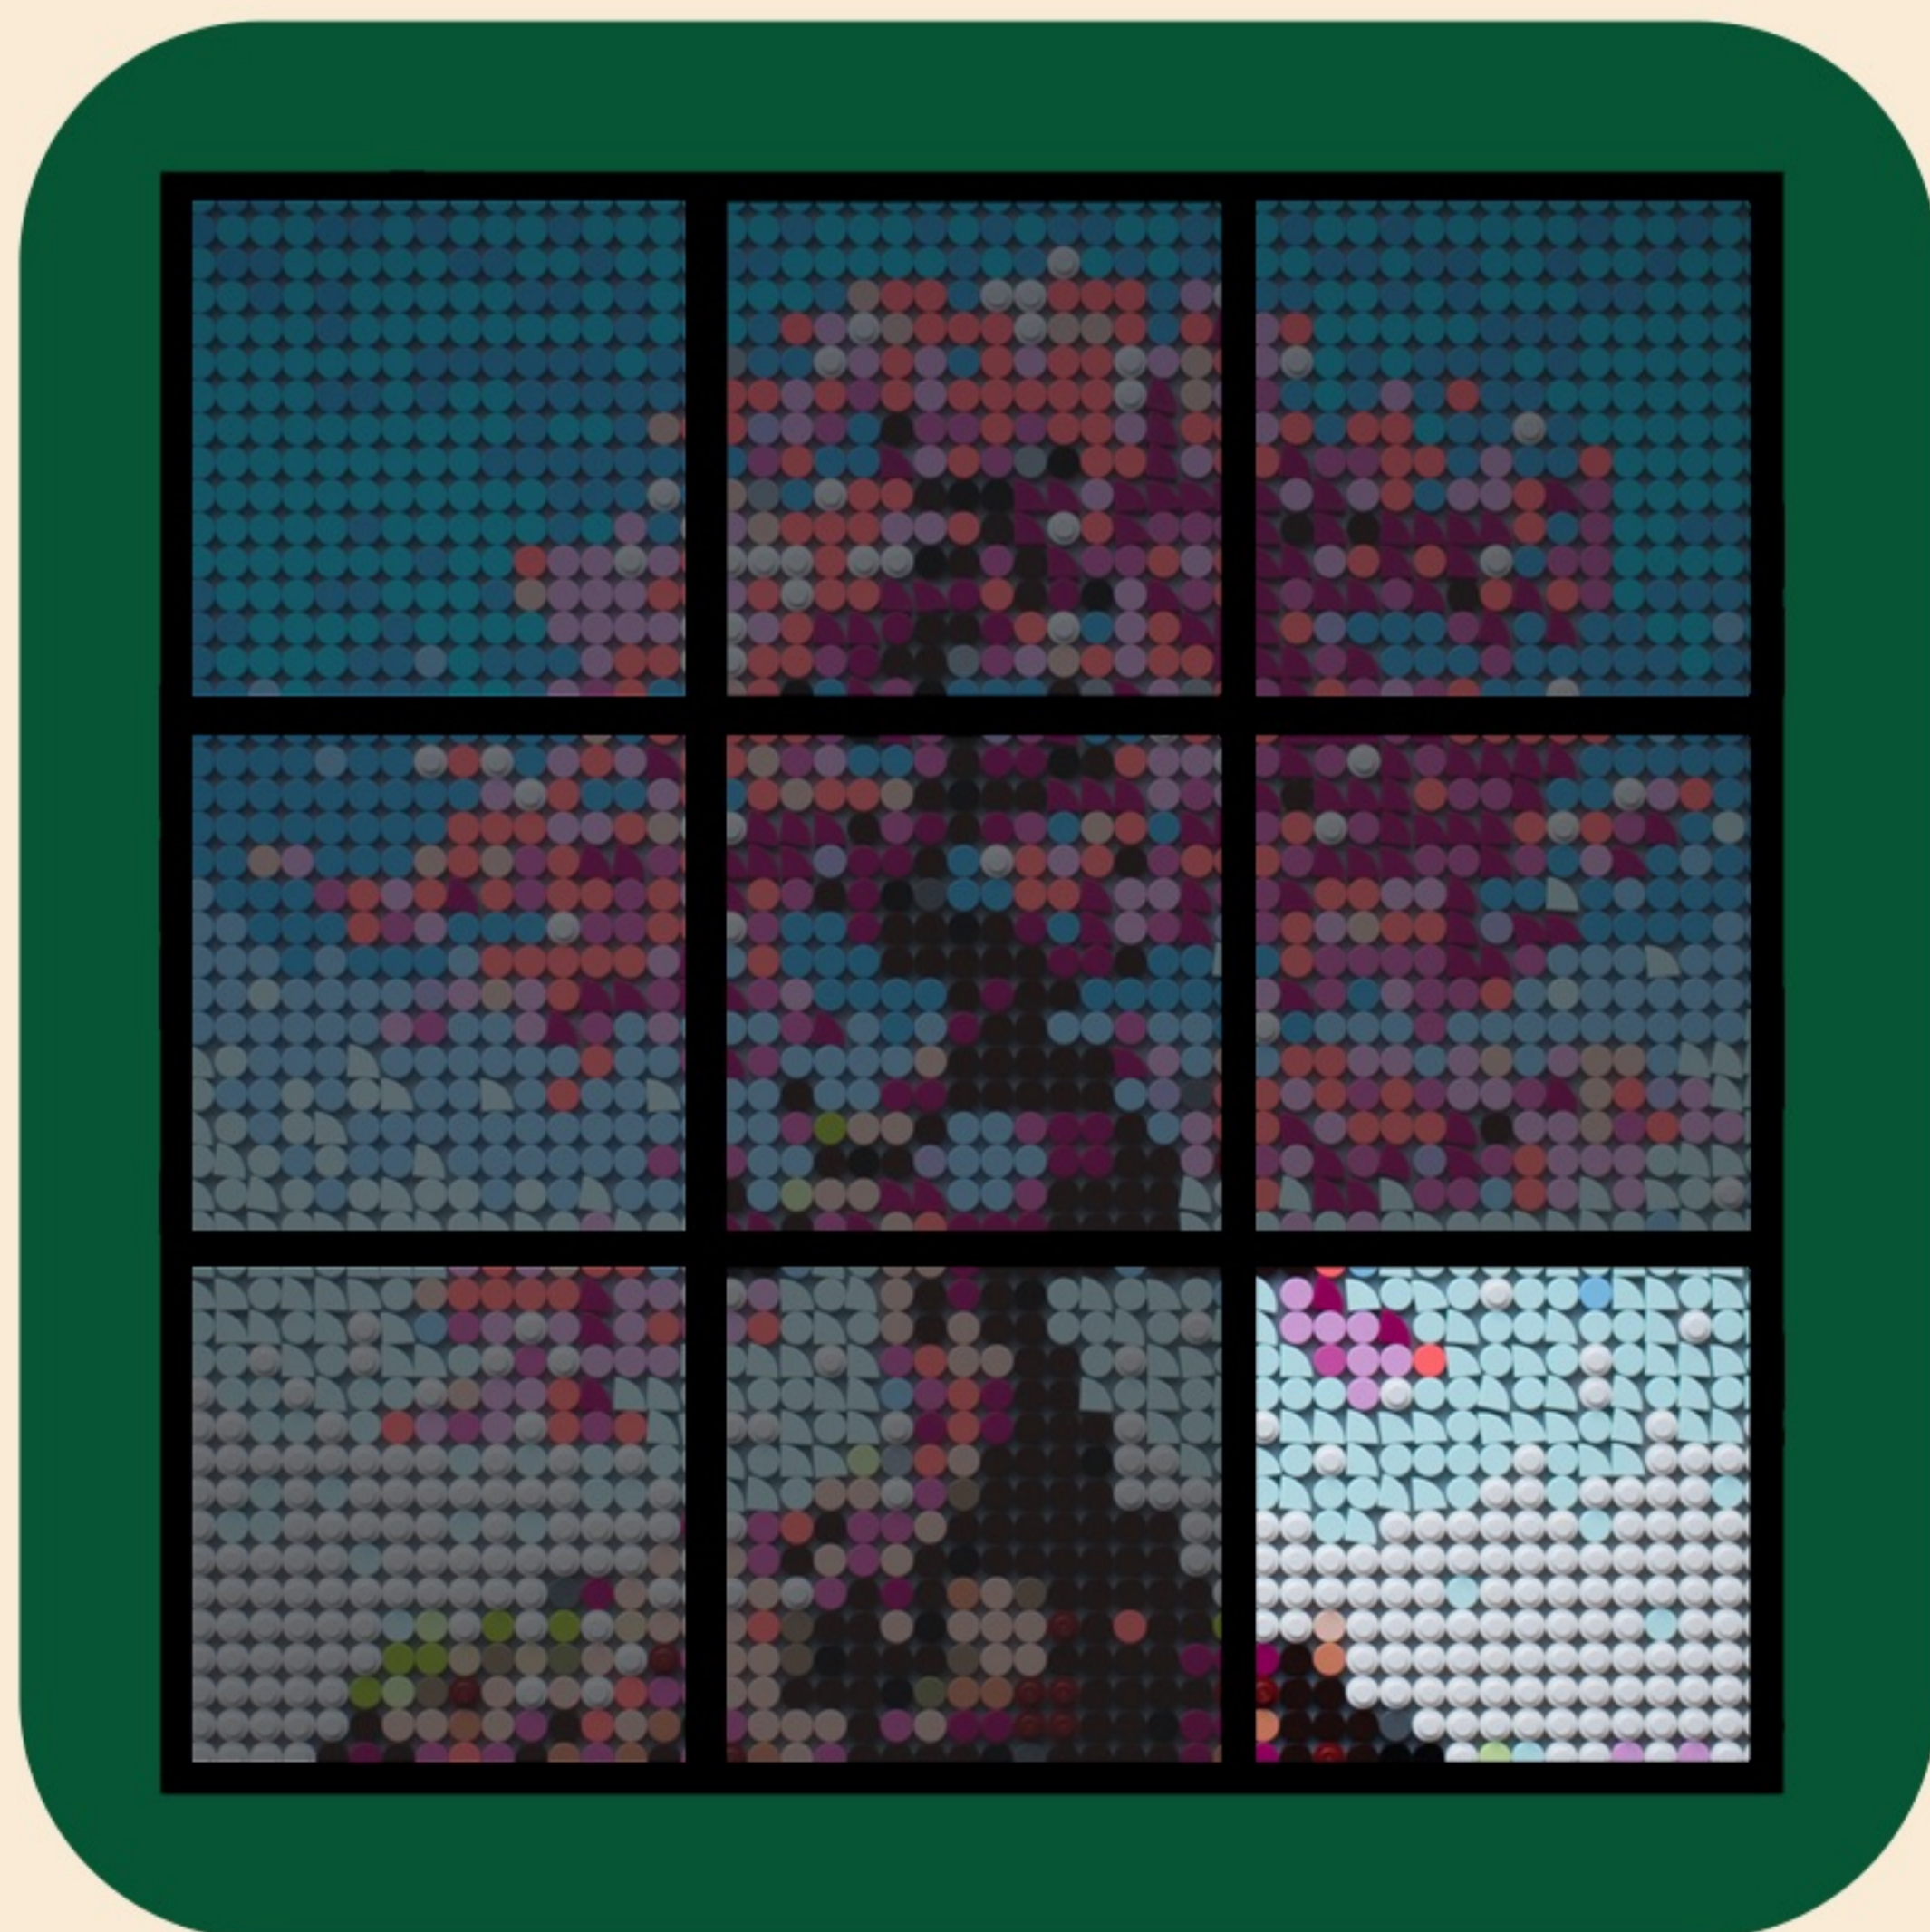

MOSAIC

SECTION 9

Material

- **1** X 2
  Black
- **2** X 7
  Bright Light Blue
- **3** X 2
  Bright Pink
- **4** X 0
  Coral
- **5** X 1
  Dark Bluish Gray
- **6** X 10
  Dark Brown
- **7** X 0
  Dark Pink
- **8** X 2
  Dark Red
- **9** X 0
  Dark Tan
- **10** X 0
  Lavender
- **11** X 107
  Light Aqua
- **12** X 0
  Light Bluish Gray
- **13** X 1
  Light Nougat
- **14** X 0
  Lime
- **15** X 2
  Magenta
- **16** X 0
  Medium Azure
- **17** X 0
  Medium Blue
- **18** X 2
  Nougat
- **19** X 0
  Olive Green
- **20** X 0
  Tan
- **21** X 119
  White
- **22** X 1
  Yellowish Green