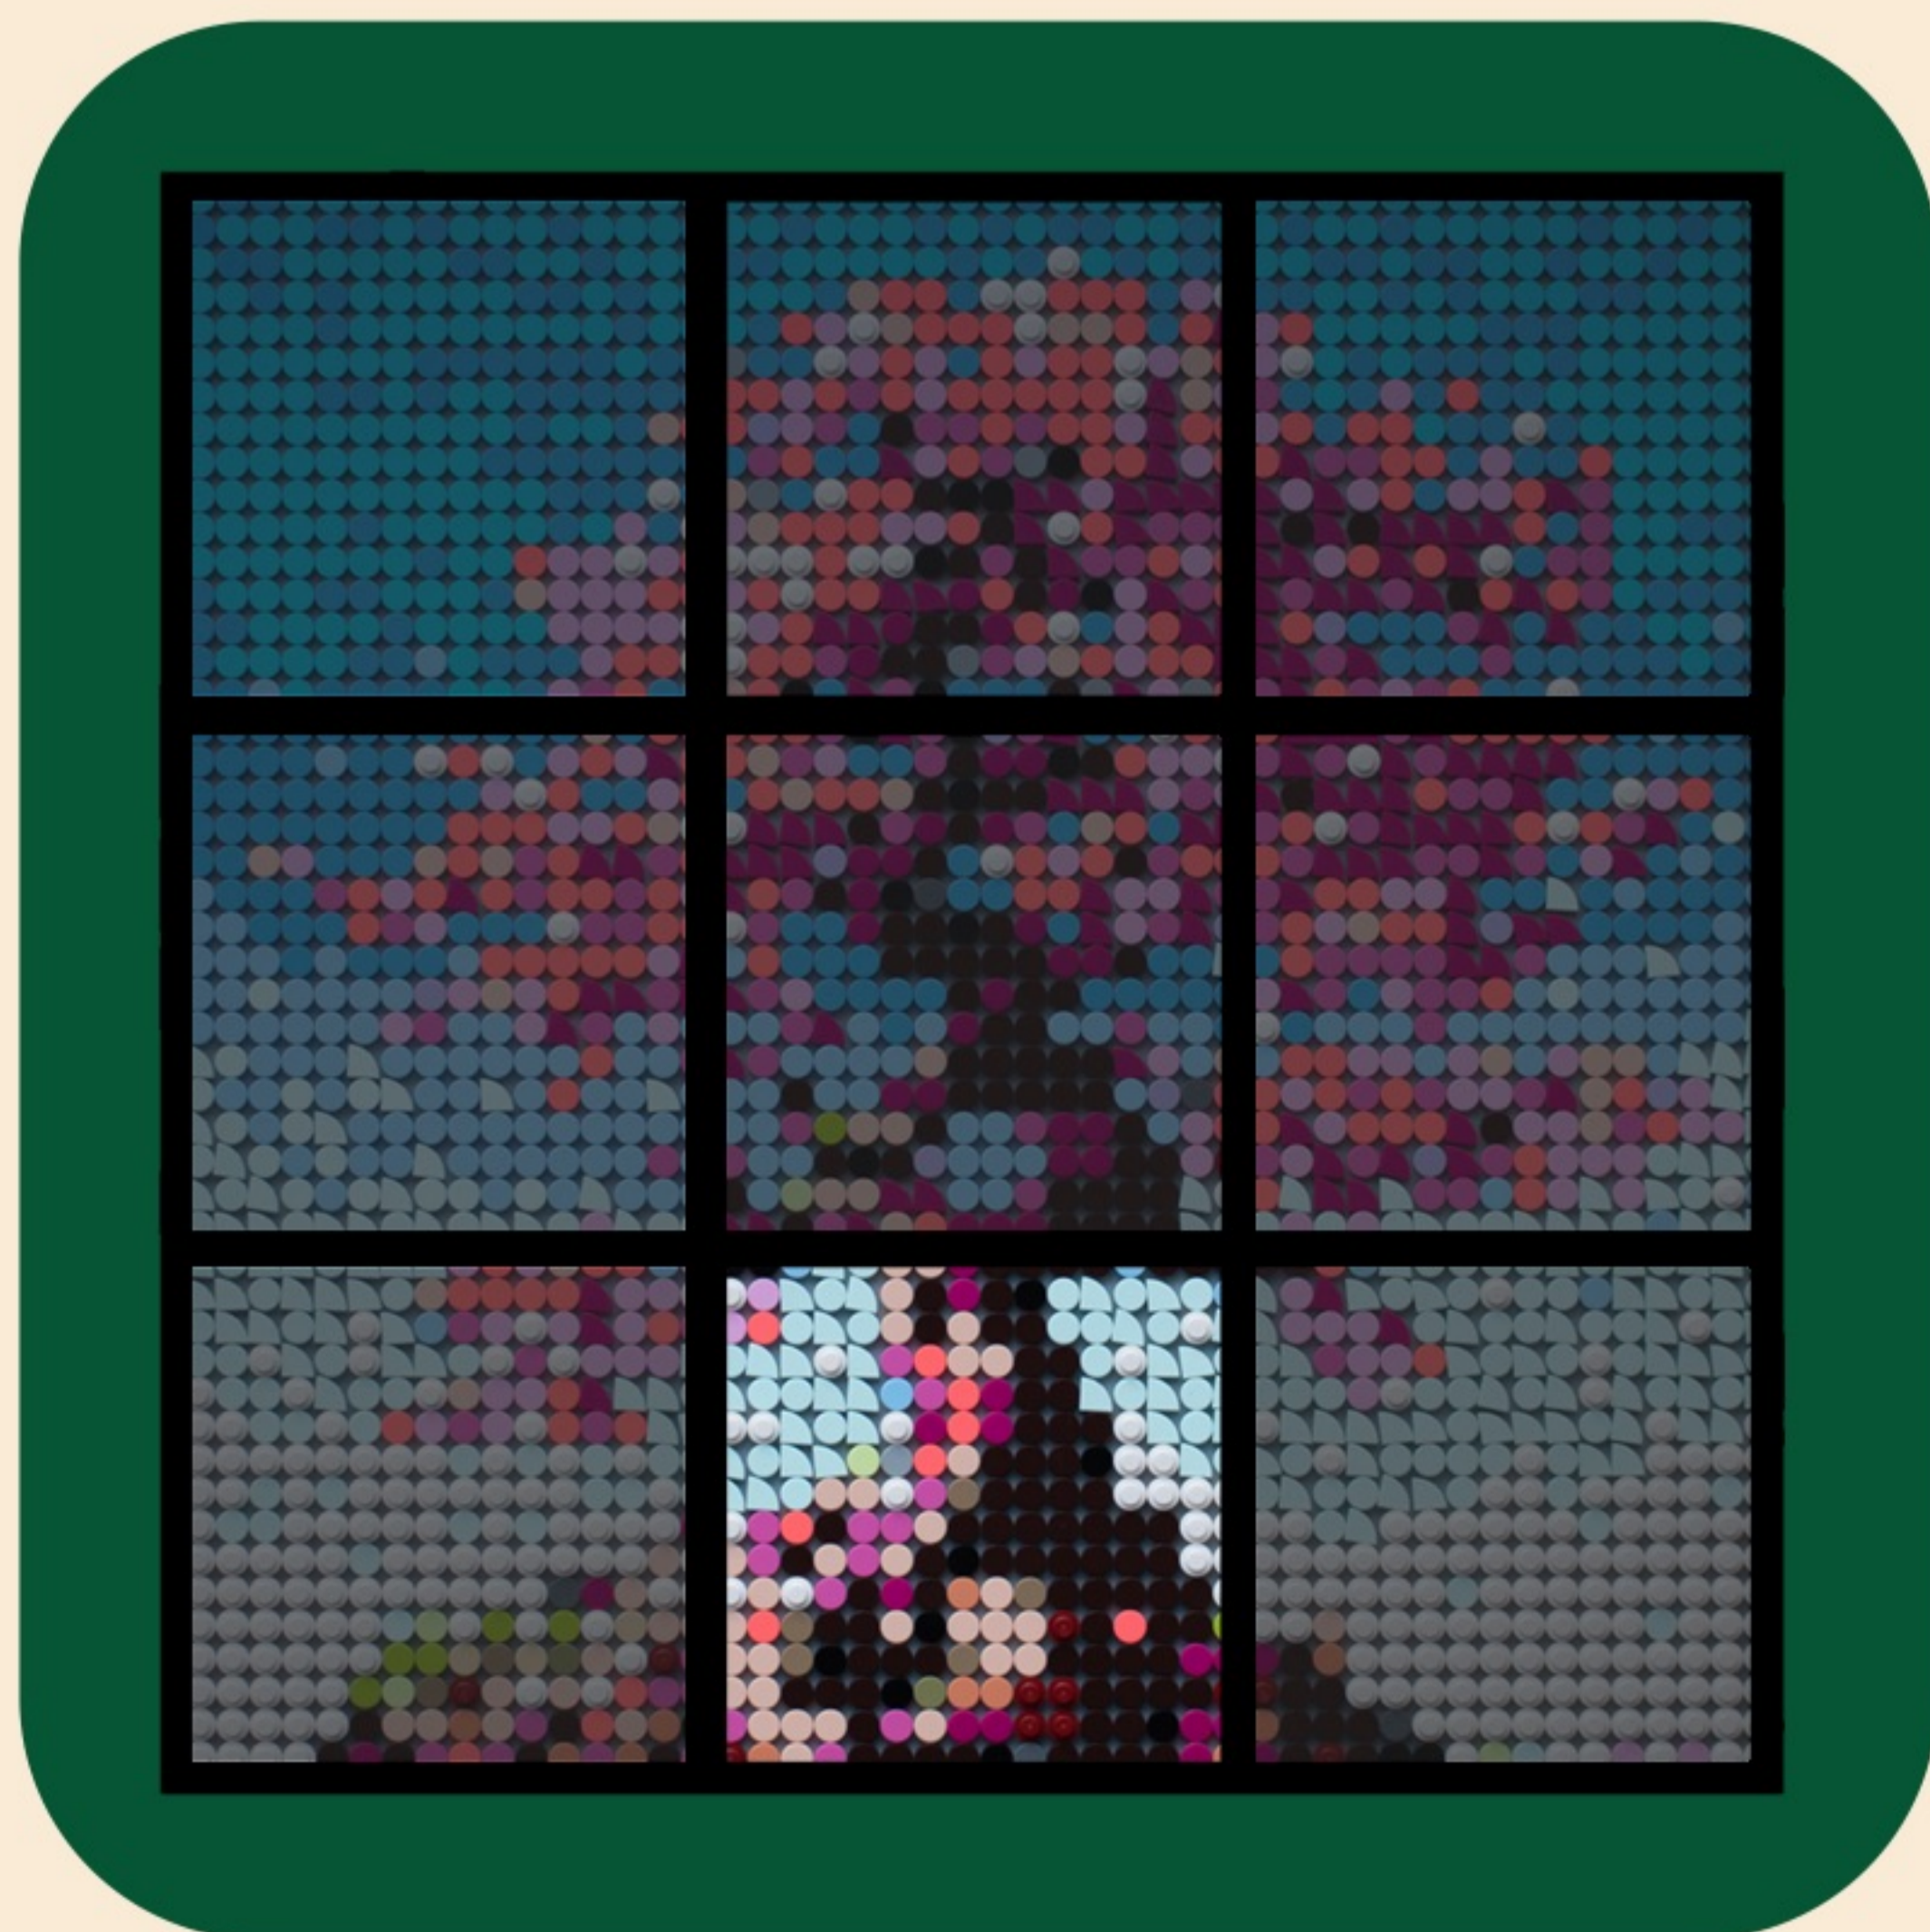

MOSAIC

SECTION 8

Material

- **1** X 10
  Black
- **2** X 6
  Bright Light Blue
- **3** X 2
  Bright Pink
- **4** X 8
  Coral
- **5** X 1
  Dark Bluish Gray
- **6** X 79
  Dark Brown
- **7** X 12
  Dark Pink
- **8** X 7
  Dark Red
- **9** X 5
  Dark Tan
- **10** X 0
  Lavender
- **11** X 58
  Light Aqua
- **12** X 1
  Light Bluish Gray
- **13** X 32
  Light Nougat
- **14** X 1
  Lime
- **15** X 13
  Magenta
- **16** X 0
  Medium Azure
- **17** X 0
  Medium Blue
- **18** X 5
  Nougat
- **19** X 1
  Olive Green
- **20** X 0
  Tan
- **21** X 14
  White
- **22** X 1
  Yellowish Green