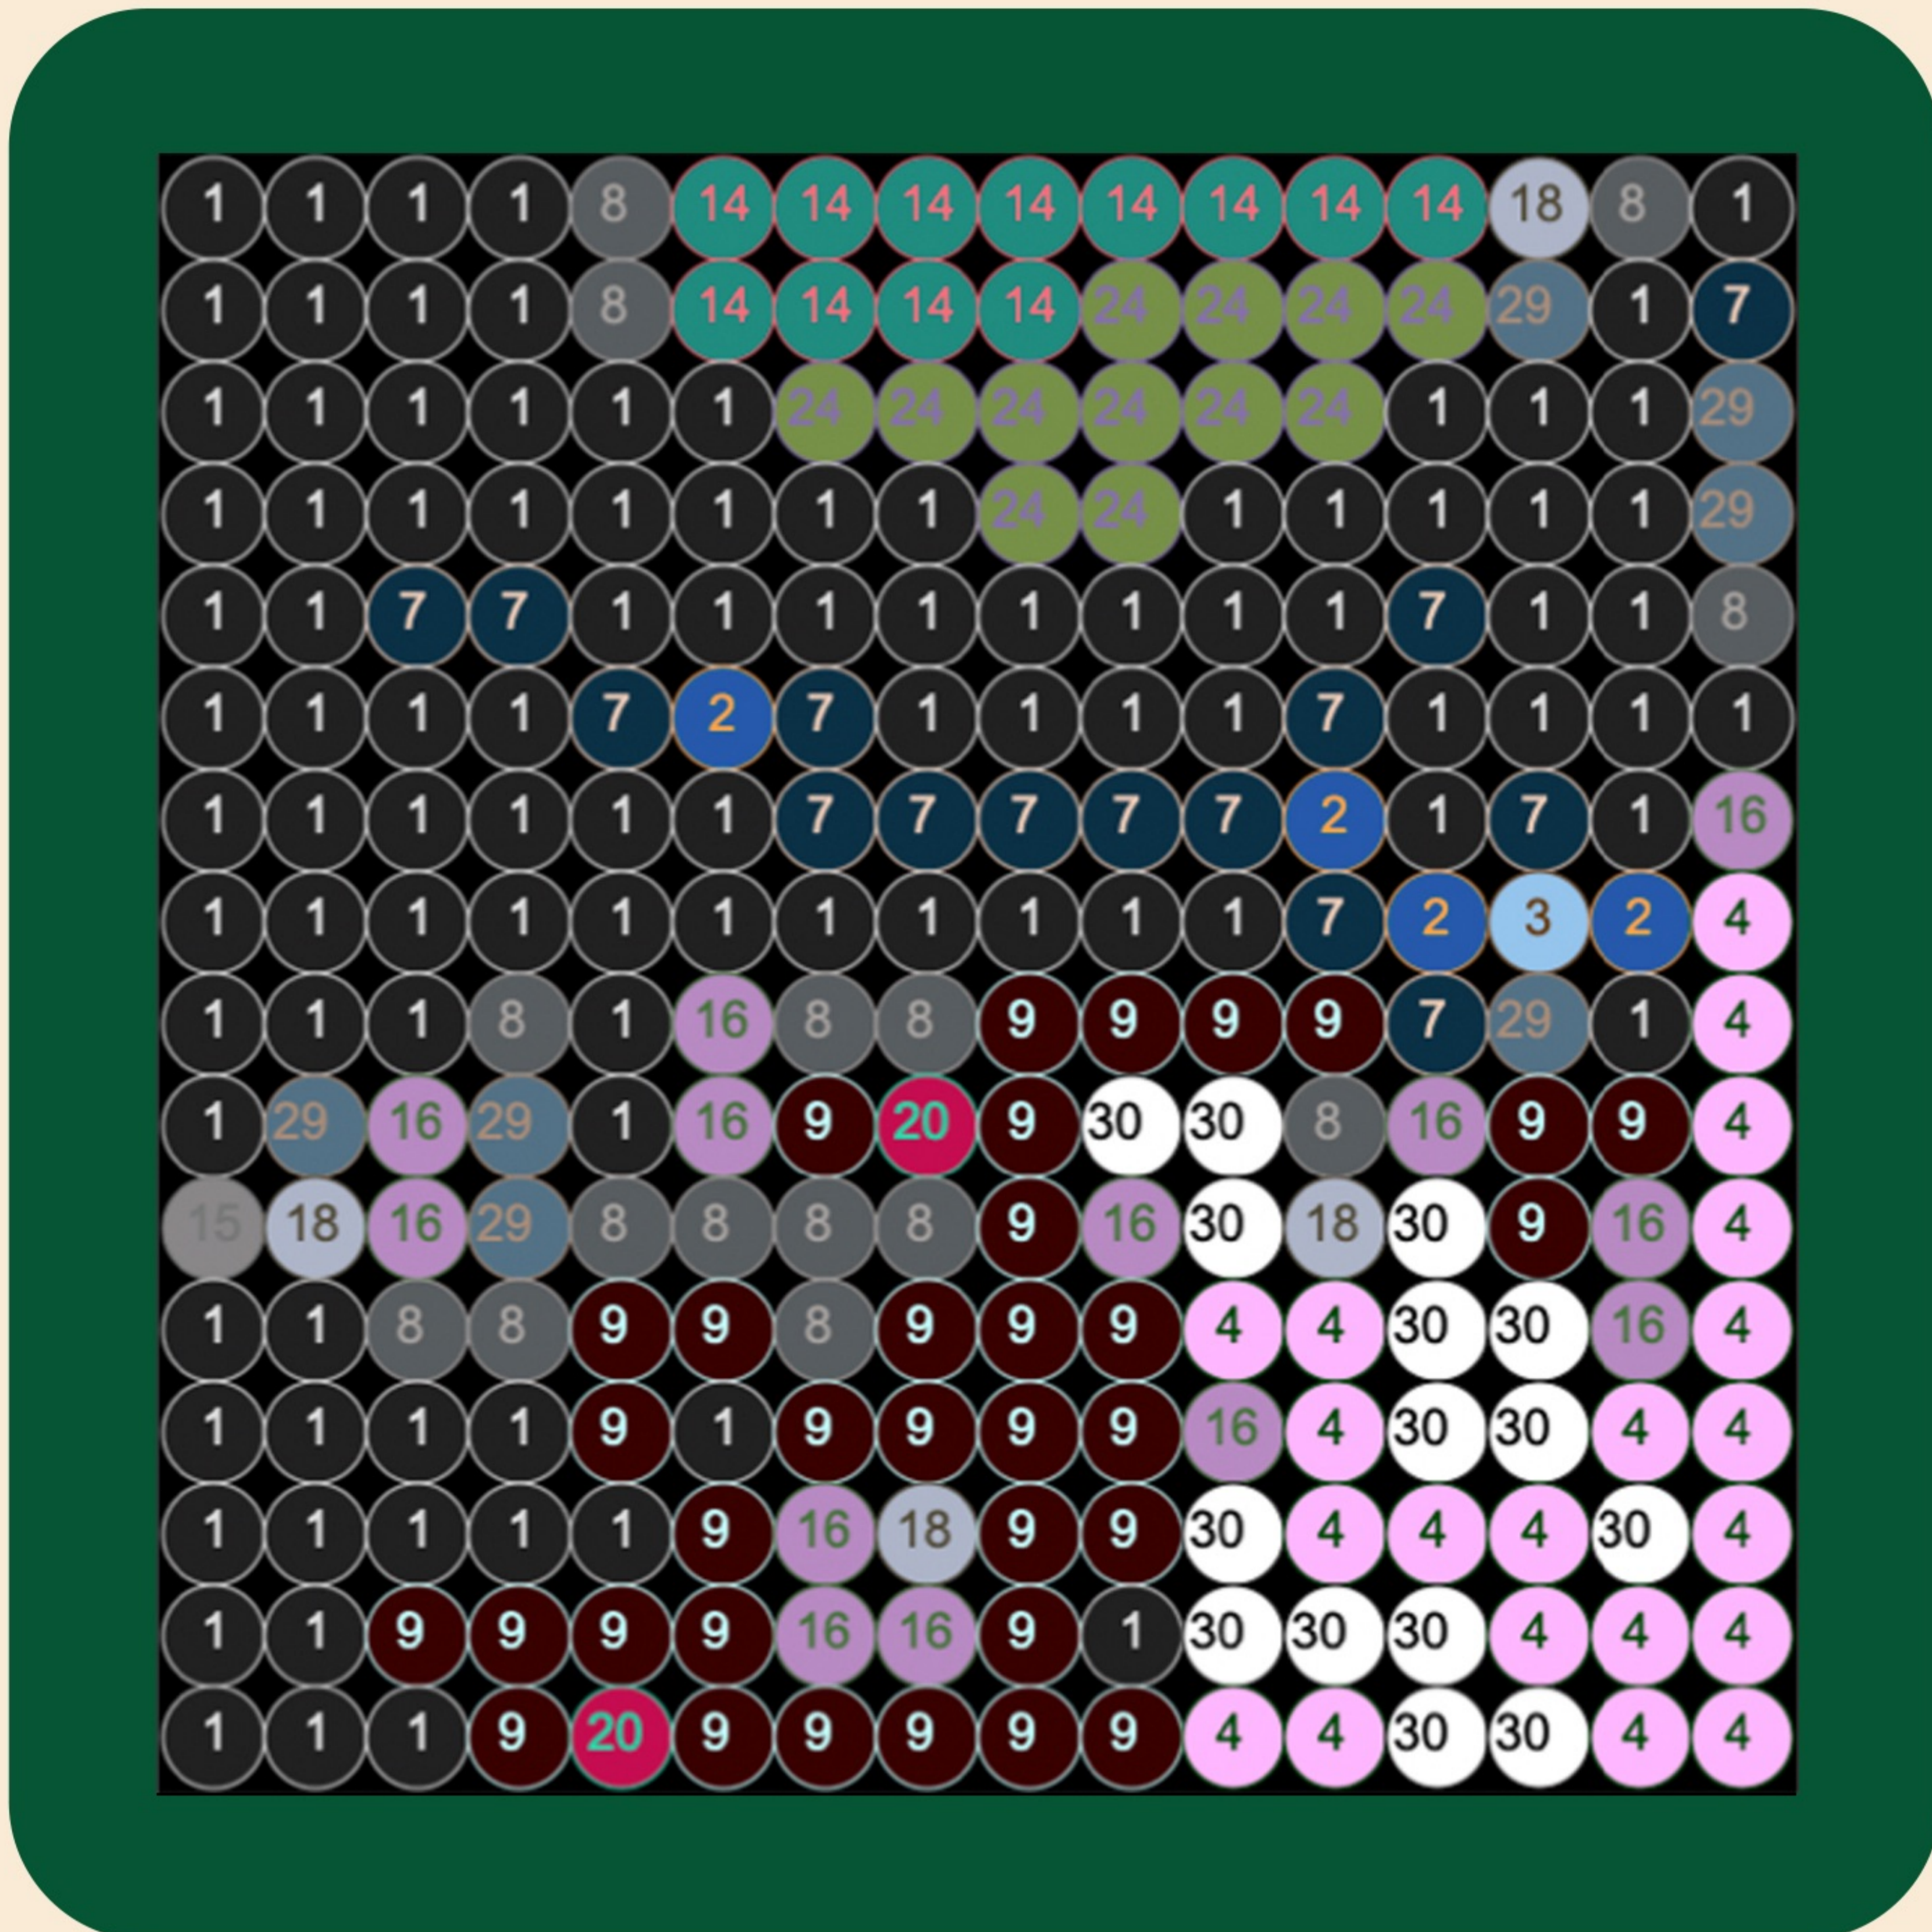

MOSAIC

Waterlily

MOSAIC

Material

- 1 X 630 Black
- 2 X 71 Blue
- 3 X 21 Bright Light Blue
- 4 X 323 Bright Pink
- 5 X 20 Coral
- 6 X 11 Dark Azure
- 7 X 351 Dark Blue
- 8 X 37 Dark Bluish Gray
- 9 X 108 Dark Brown
- 10 X 5 Dark Orange
- 11 X 95 Dark Pink
- 12 X 29 Dark Red
- 13 X 21 Dark Tan
- 14 X 64 Dark Turquoise
- 15 X 3 Flat Silver
- 16 X 67 Lavender
- 17 X 45 Light Aqua
- 18 X 16 Light Bluish Gray
- 19 X 10 Lime
- 20 X 83 Magenta
- 21 X 3 Medium Azure
- 22 X 4 Medium Nougat
- 23 X 9 Nougat
- 24 X 93 Olive Green
- 25 X 13 Orange
- 26 X 3 Pearl Gold
- 27 X 34 Red
- 28 X 15 Reddish Brown
- 29 X 19 Sand Blue
- 30 X 101 White

Preview

Layout

MOSAIC

SECTION 1

Material

- 1 X 100 Black
- 2 X 4 Blue
- 3 X 1 Bright Light Blue
- 4 X 21 Bright Pink
- 5 X 0 Coral
- 6 X 0 Dark Azure
- 7 X 15 Dark Blue
- 8 X 15 Dark Bluish Gray
- 9 X 34 Dark Brown
- 10 X 0 Dark Orange
- 11 X 0 Dark Pink
- 12 X 0 Dark Red
- 13 X 0 Dark Tan
- 14 X 12 Dark Turquoise
- 15 X 1 Flat Silver
- 16 X 13 Lavender
- 17 X 0 Light Aqua
- 18 X 4 Light Bluish Gray
- 19 X 0 Lime
- 20 X 2 Magenta
- 21 X 0 Medium Azure
- 22 X 0 Medium Nougat
- 23 X 0 Nougat
- 24 X 12 Olive Green
- 25 X 0 Orange
- 26 X 0 Pearl Gold
- 27 X 0 Red
- 28 X 0 Reddish Brown
- 29 X 7 Sand Blue
- 30 X 15 White

MOSAIC

SECTION 2

Material

- 1 X 29 Black
- 2 X 4 Blue
- 3 X 0 Bright Light Blue
- 4 X 83 Bright Pink
- 5 X 0 Coral
- 6 X 0 Dark Azure
- 7 X 24 Dark Blue
- 8 X 1 Dark Bluish Gray
- 9 X 0 Dark Brown
- 10 X 0 Dark Orange
- 11 X 16 Dark Pink
- 12 X 0 Dark Red
- 13 X 1 Dark Tan
- 14 X 26 Dark Turquoise
- 15 X 0 Flat Silver
- 16 X 2 Lavender
- 17 X 8 Light Aqua
- 18 X 1 Light Bluish Gray
- 19 X 2 Lime
- 20 X 3 Magenta
- 21 X 0 Medium Azure
- 22 X 0 Medium Nougat
- 23 X 0 Nougat
- 24 X 34 Olive Green
- 25 X 0 Orange
- 26 X 0 Pearl Gold
- 27 X 0 Red
- 28 X 0 Reddish Brown
- 29 X 3 Sand Blue
- 30 X 19 White