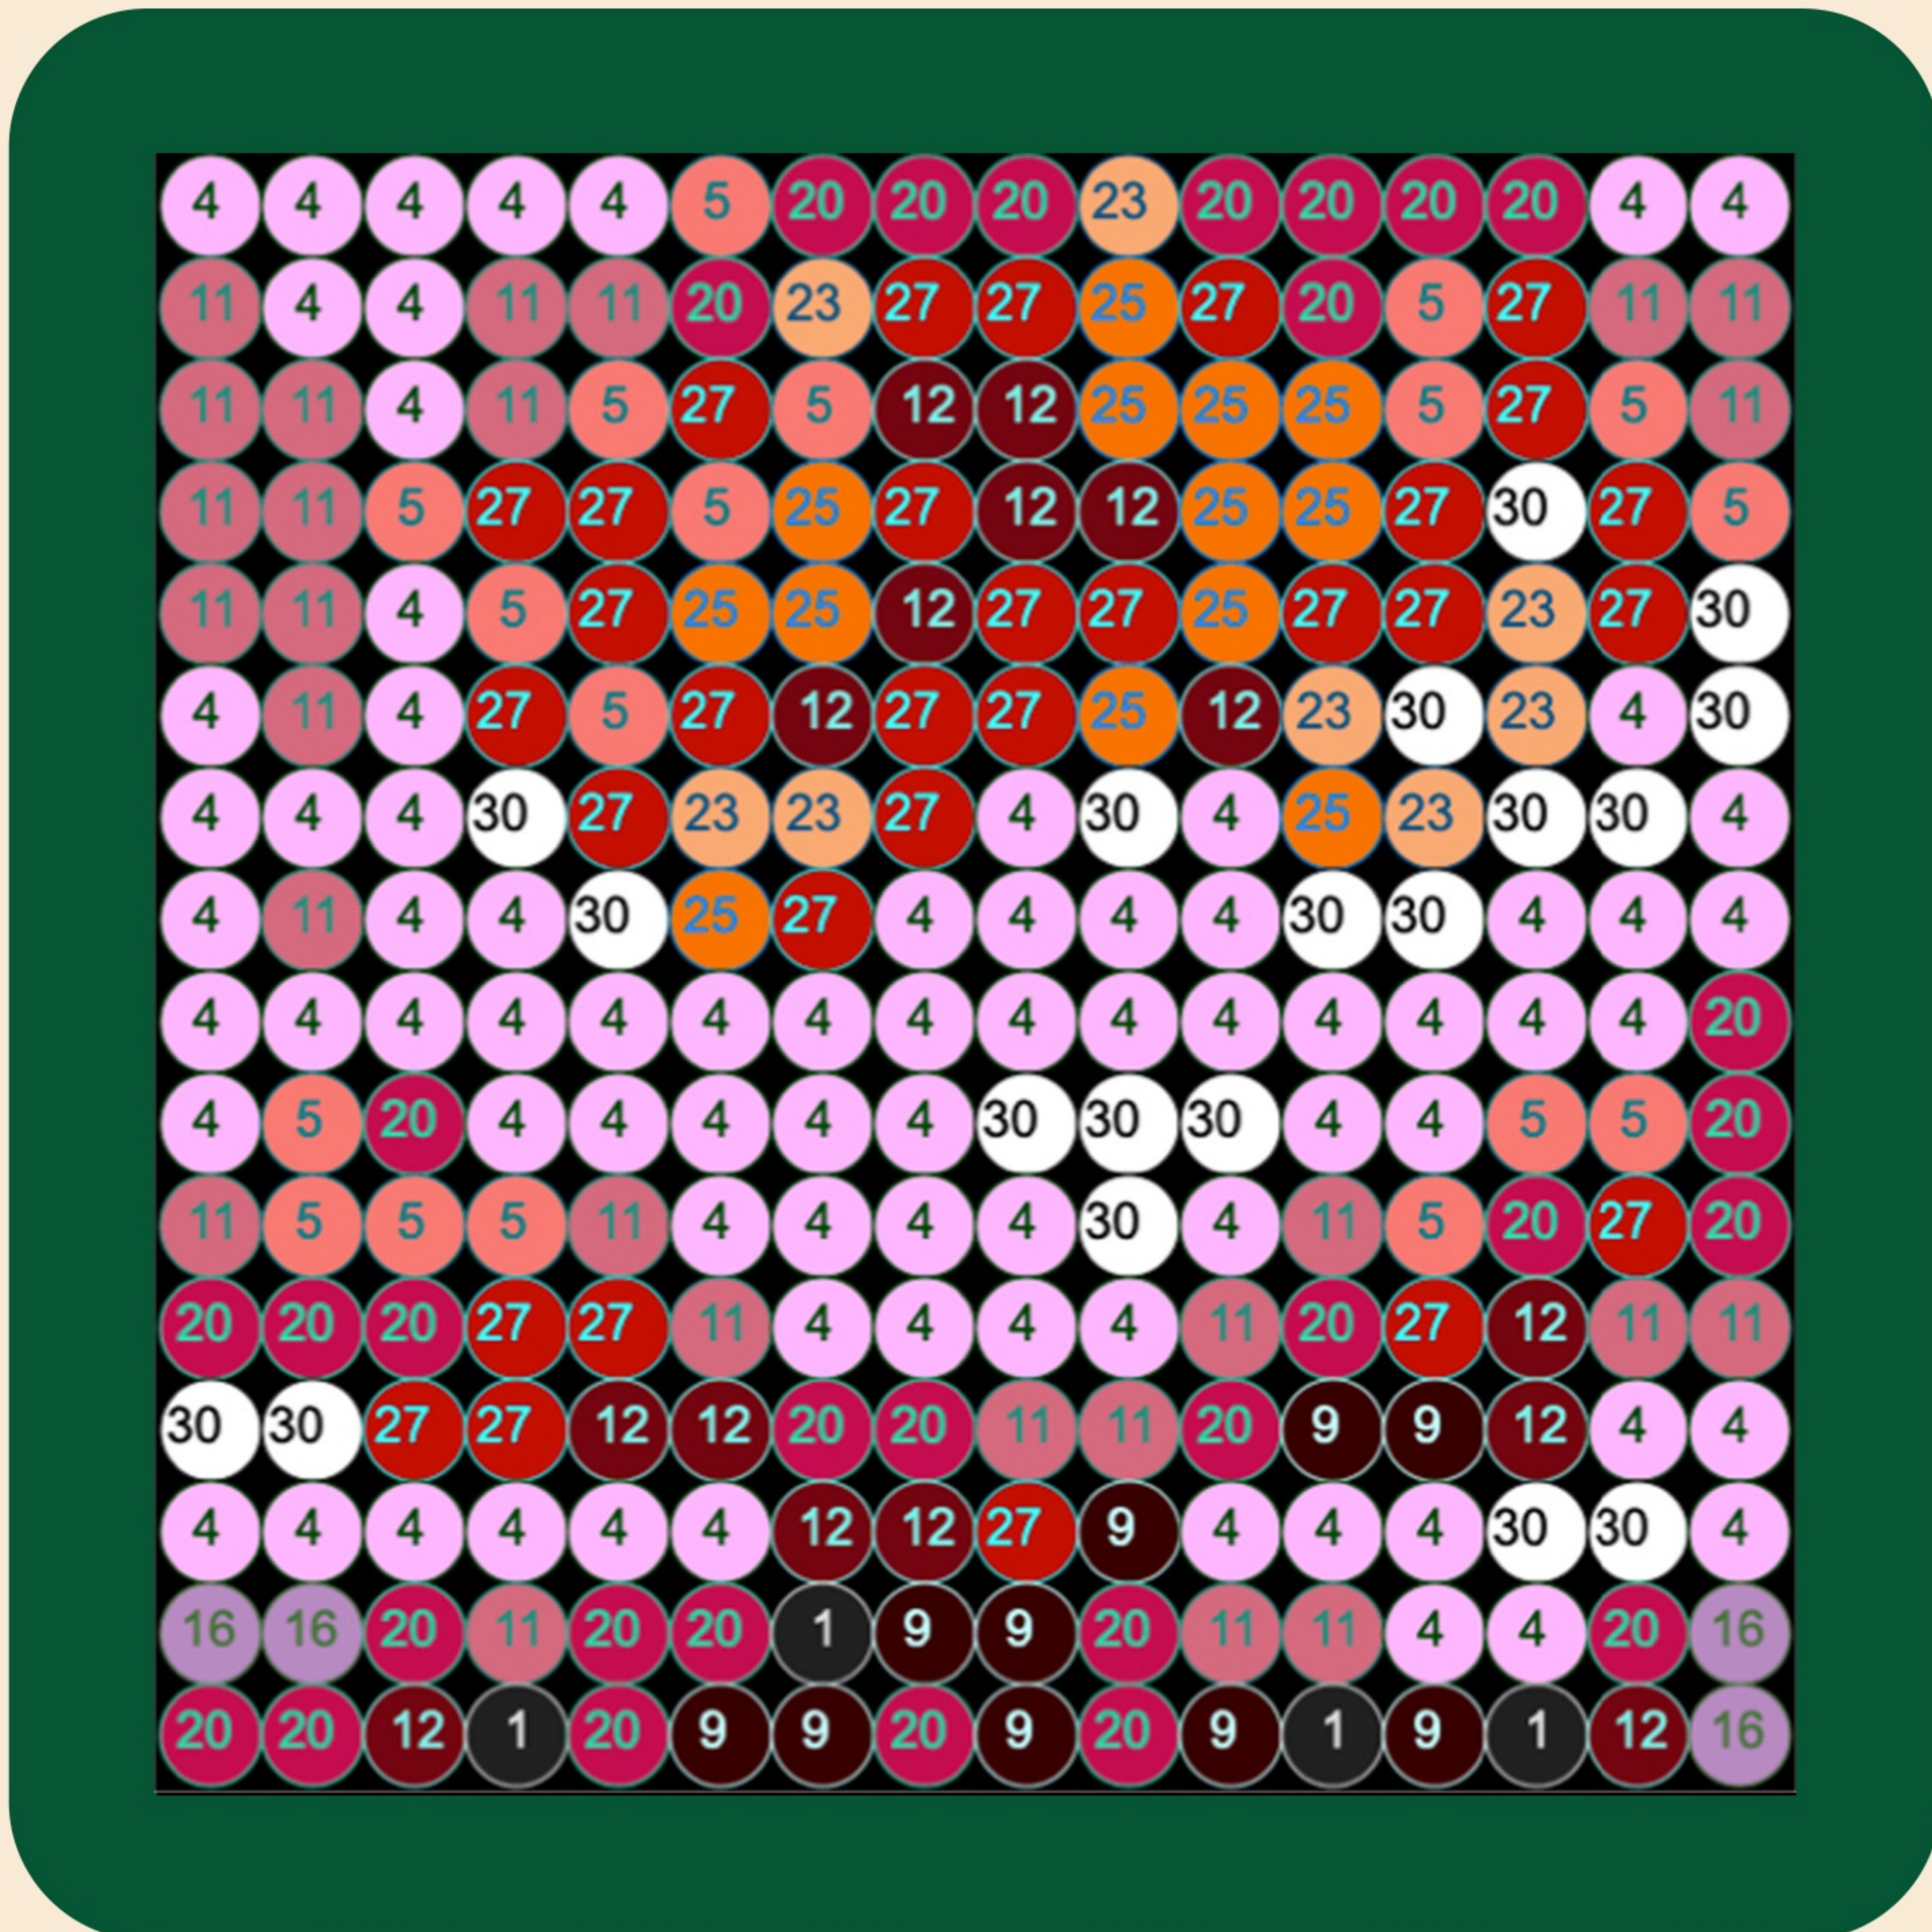

MOSAIC

SECTION 4

Material

- 1 X 39 Black
- 2 X 6 Blue
- 3 X 4 Bright Light Blue
- 4 X 64 Bright Pink
- 5 X 1 Coral
- 6 X 7 Dark Azure
- 7 X 9 Dark Blue
- 8 X 2 Dark Bluish Gray
- 9 X 5 Dark Brown
- 10 X 4 Dark Orange
- 11 X 27 Dark Pink
- 12 X 0 Dark Red
- 13 X 0 Dark Tan
- 14 X 0 Dark Turquoise
- 15 X 0 Flat Silver
- 16 X 9 Lavender
- 17 X 21 Light Aqua
- 18 X 2 Light Bluish Gray
- 19 X 2 Lime
- 20 X 7 Magenta
- 21 X 1 Medium Azure
- 22 X 0 Medium Nougat
- 23 X 0 Nougat
- 24 X 9 Olive Green
- 25 X 0 Orange
- 26 X 0 Pearl Gold
- 27 X 3 Red
- 28 X 3 Reddish Brown
- 29 X 4 Sand Blue
- 30 X 27 White

MOSAIC

SECTION 5

Material

- 1 X 4 Black
- 2 X 0 Blue
- 3 X 0 Bright Light Blue
- 4 X 76 Bright Pink
- 5 X 18 Coral
- 6 X 0 Dark Azure
- 7 X 0 Dark Blue
- 8 X 0 Dark Bluish Gray
- 9 X 10 Dark Brown
- 10 X 0 Dark Orange
- 11 X 27 Dark Pink
- 12 X 15 Dark Red
- 13 X 0 Dark Tan
- 14 X 0 Dark Turquoise
- 15 X 0 Flat Silver
- 16 X 4 Lavender
- 17 X 0 Light Aqua
- 18 X 0 Light Bluish Gray
- 19 X 0 Lime
- 20 X 31 Magenta
- 21 X 0 Medium Azure
- 22 X 0 Medium Nougat
- 23 X 8 Nougat
- 24 X 0 Olive Green
- 25 X 13 Orange
- 26 X 0 Pearl Gold
- 27 X 31 Red
- 28 X 0 Reddish Brown
- 29 X 0 Sand Blue
- 30 X 19 White