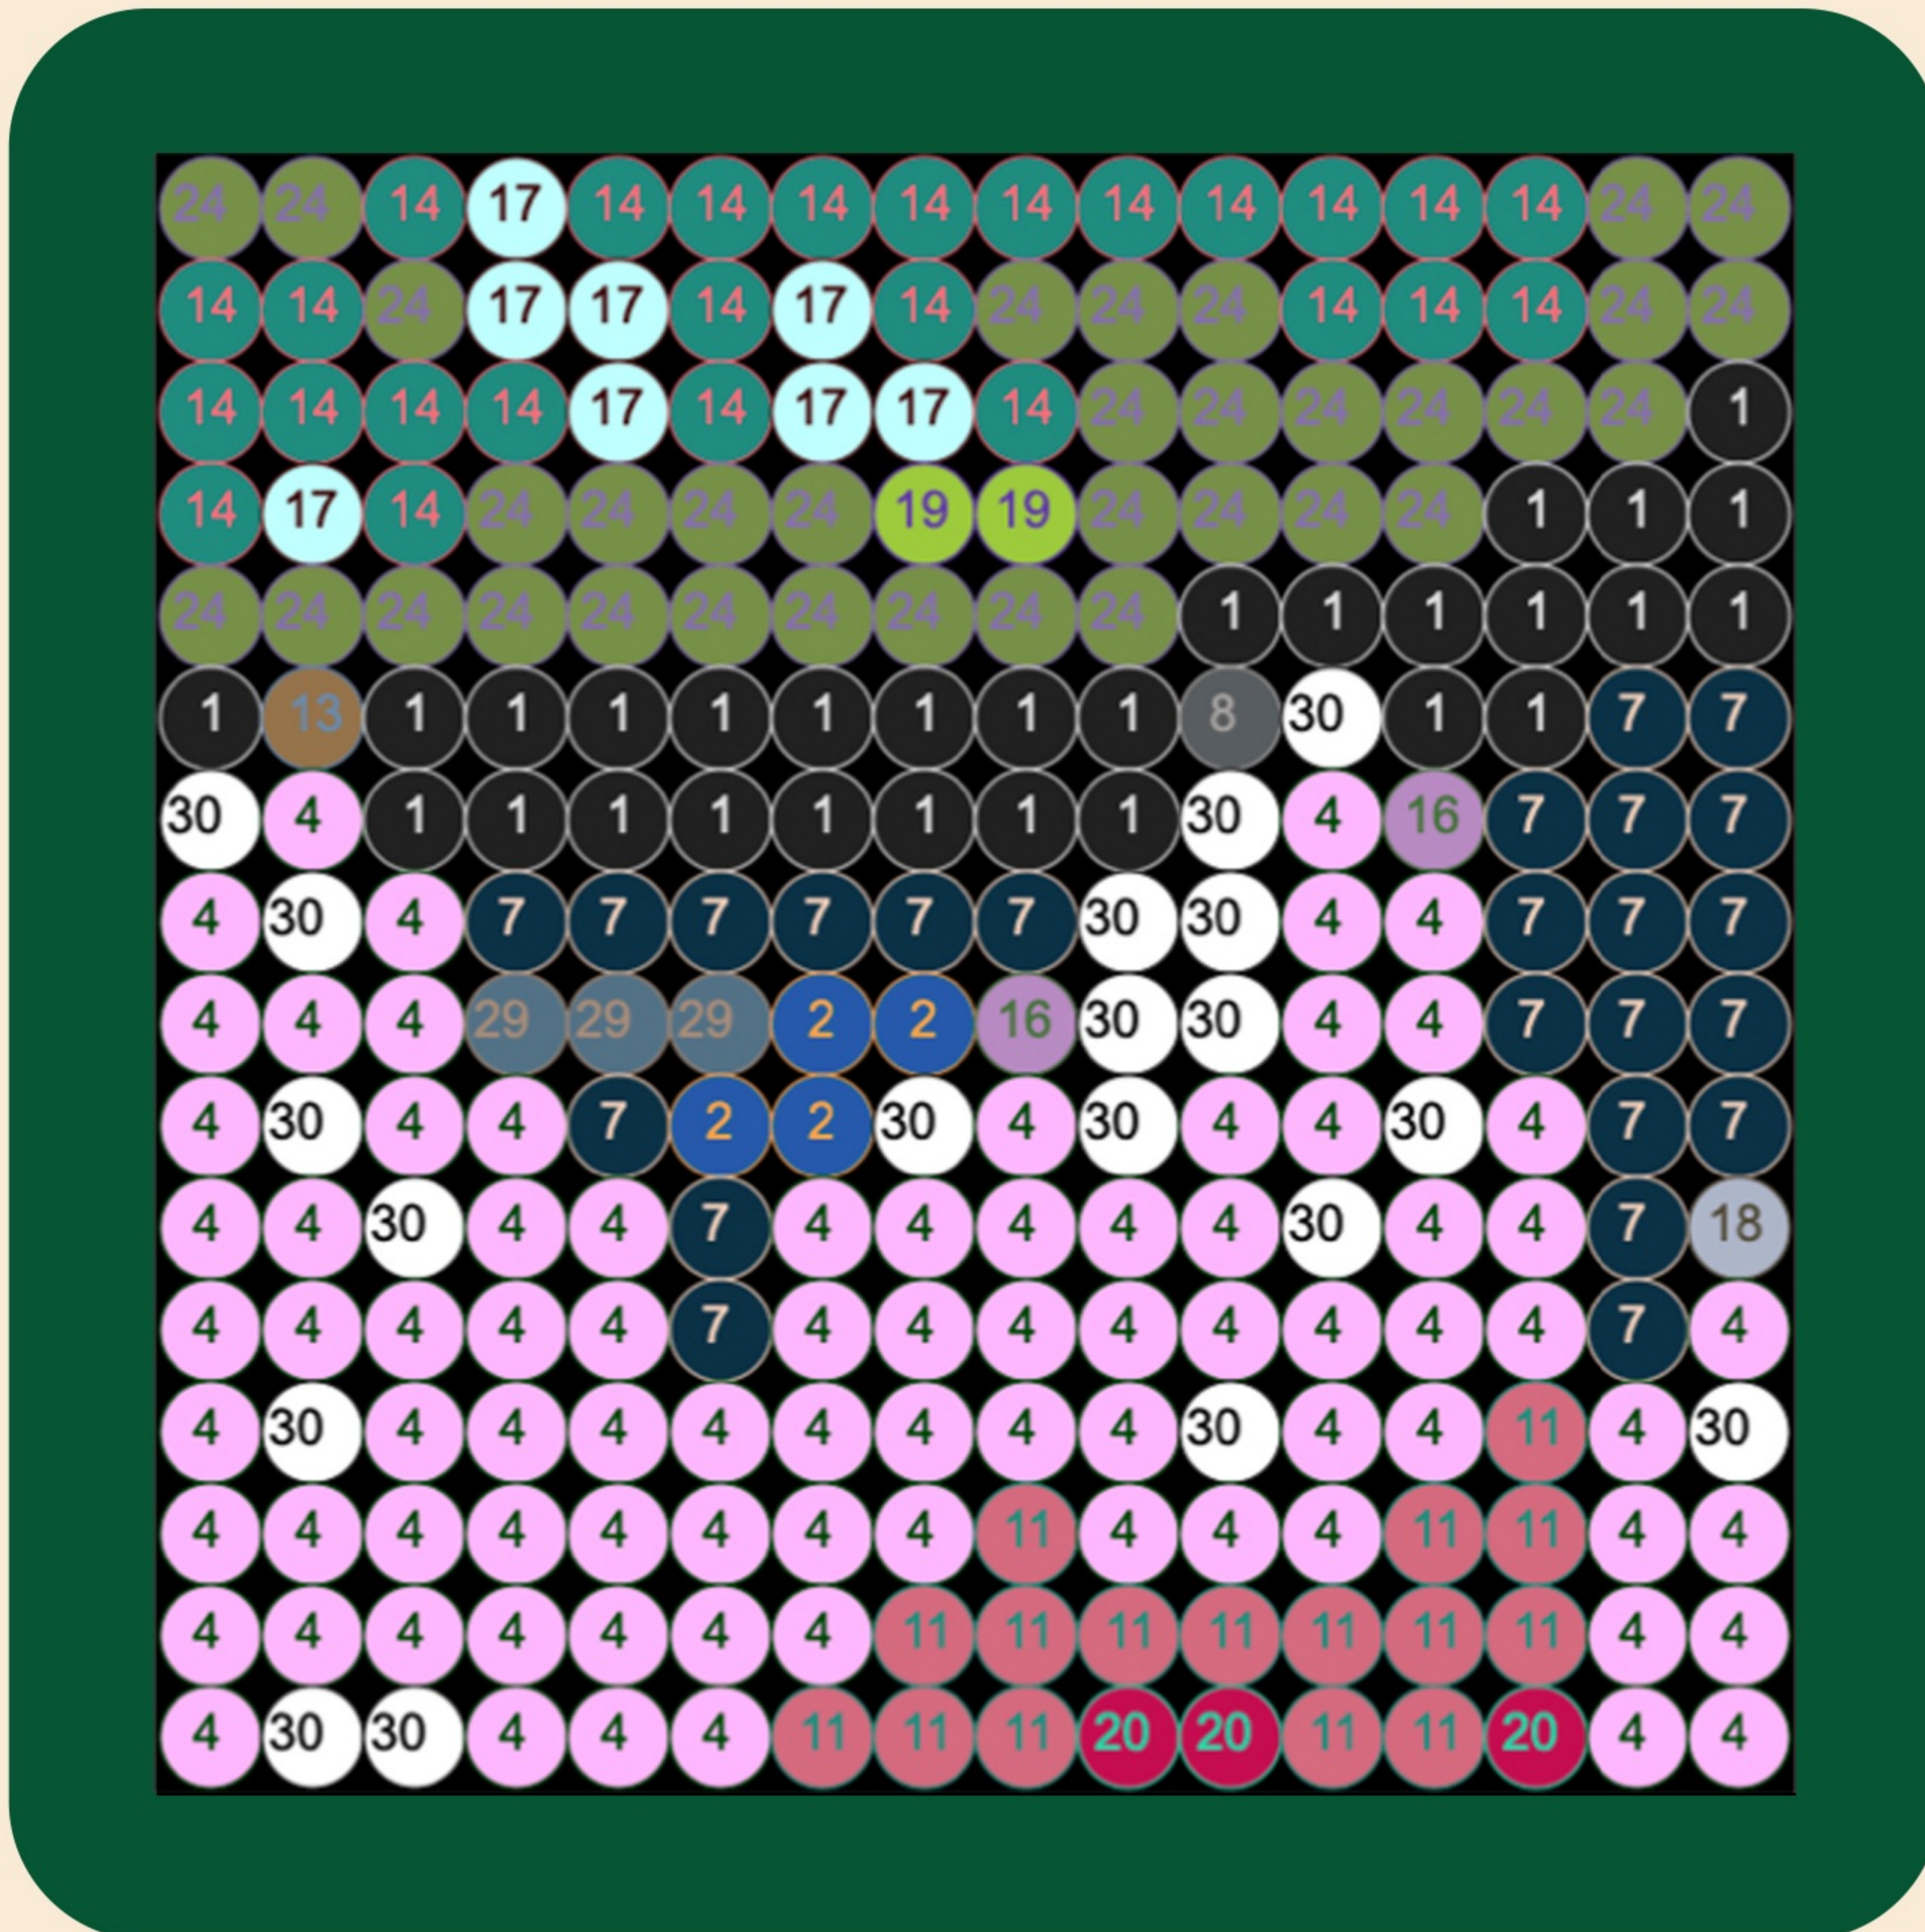

MOSAIC

Waterlily

MOSAIC

Material

- 1 X 630 Black
- 2 X 71 Blue
- 3 X 21 Bright Light Blue
- 4 X 323 Bright Pink
- 5 X 20 Coral
- 6 X 11 Dark Azure
- 7 X 351 Dark Blue
- 8 X 37 Dark Bluish Gray
- 9 X 108 Dark Brown
- 10 X 5 Dark Orange
- 11 X 95 Dark Pink
- 12 X 29 Dark Red
- 13 X 21 Dark Tan
- 14 X 64 Dark Turquoise
- 15 X 3 Flat Silver
- 16 X 67 Lavender
- 17 X 45 Light Aqua
- 18 X 16 Light Bluish Gray
- 19 X 10 Lime
- 20 X 83 Magenta
- 21 X 3 Medium Azure
- 22 X 4 Medium Nougat
- 23 X 9 Nougat
- 24 X 93 Olive Green
- 25 X 13 Orange
- 26 X 3 Pearl Gold
- 27 X 34 Red
- 28 X 15 Reddish Brown
- 29 X 19 Sand Blue
- 30 X 101 White

Preview

Layout

MOSAIC

SECTION 1

Material

- 1 X 100 Black
- 2 X 4 Blue
- 3 X 1 Bright Light Blue
- 4 X 21 Bright Pink
- 5 X 0 Coral
- 6 X 0 Dark Azure
- 7 X 15 Dark Blue
- 8 X 15 Dark Bluish Gray
- 9 X 34 Dark Brown
- 10 X 0 Dark Orange
- 11 X 0 Dark Pink
- 12 X 0 Dark Red
- 13 X 0 Dark Tan
- 14 X 12 Dark Turquoise
- 15 X 1 Flat Silver
- 16 X 13 Lavender
- 17 X 0 Light Aqua
- 18 X 4 Light Bluish Gray
- 19 X 0 Lime
- 20 X 2 Magenta
- 21 X 0 Medium Azure
- 22 X 0 Medium Nougat
- 23 X 0 Nougat
- 24 X 12 Olive Green
- 25 X 0 Orange
- 26 X 0 Pearl Gold
- 27 X 0 Red
- 28 X 0 Reddish Brown
- 29 X 7 Sand Blue
- 30 X 15 White

MOSAIC

SECTION 2

Material

- 1 X 29 Black
- 2 X 4 Blue
- 3 X 0 Bright Light Blue
- 4 X 83 Bright Pink
- 5 X 0 Coral
- 6 X 0 Dark Azure
- 7 X 24 Dark Blue
- 8 X 1 Dark Bluish Gray
- 9 X 0 Dark Brown
- 10 X 0 Dark Orange
- 11 X 16 Dark Pink
- 12 X 0 Dark Red
- 13 X 1 Dark Tan
- 14 X 26 Dark Turquoise
- 15 X 0 Flat Silver
- 16 X 2 Lavender
- 17 X 8 Light Aqua
- 18 X 1 Light Bluish Gray
- 19 X 2 Lime
- 20 X 3 Magenta
- 21 X 0 Medium Azure
- 22 X 0 Medium Nougat
- 23 X 0 Nougat
- 24 X 34 Olive Green
- 25 X 0 Orange
- 26 X 0 Pearl Gold
- 27 X 0 Red
- 28 X 0 Reddish Brown
- 29 X 3 Sand Blue
- 30 X 19 White