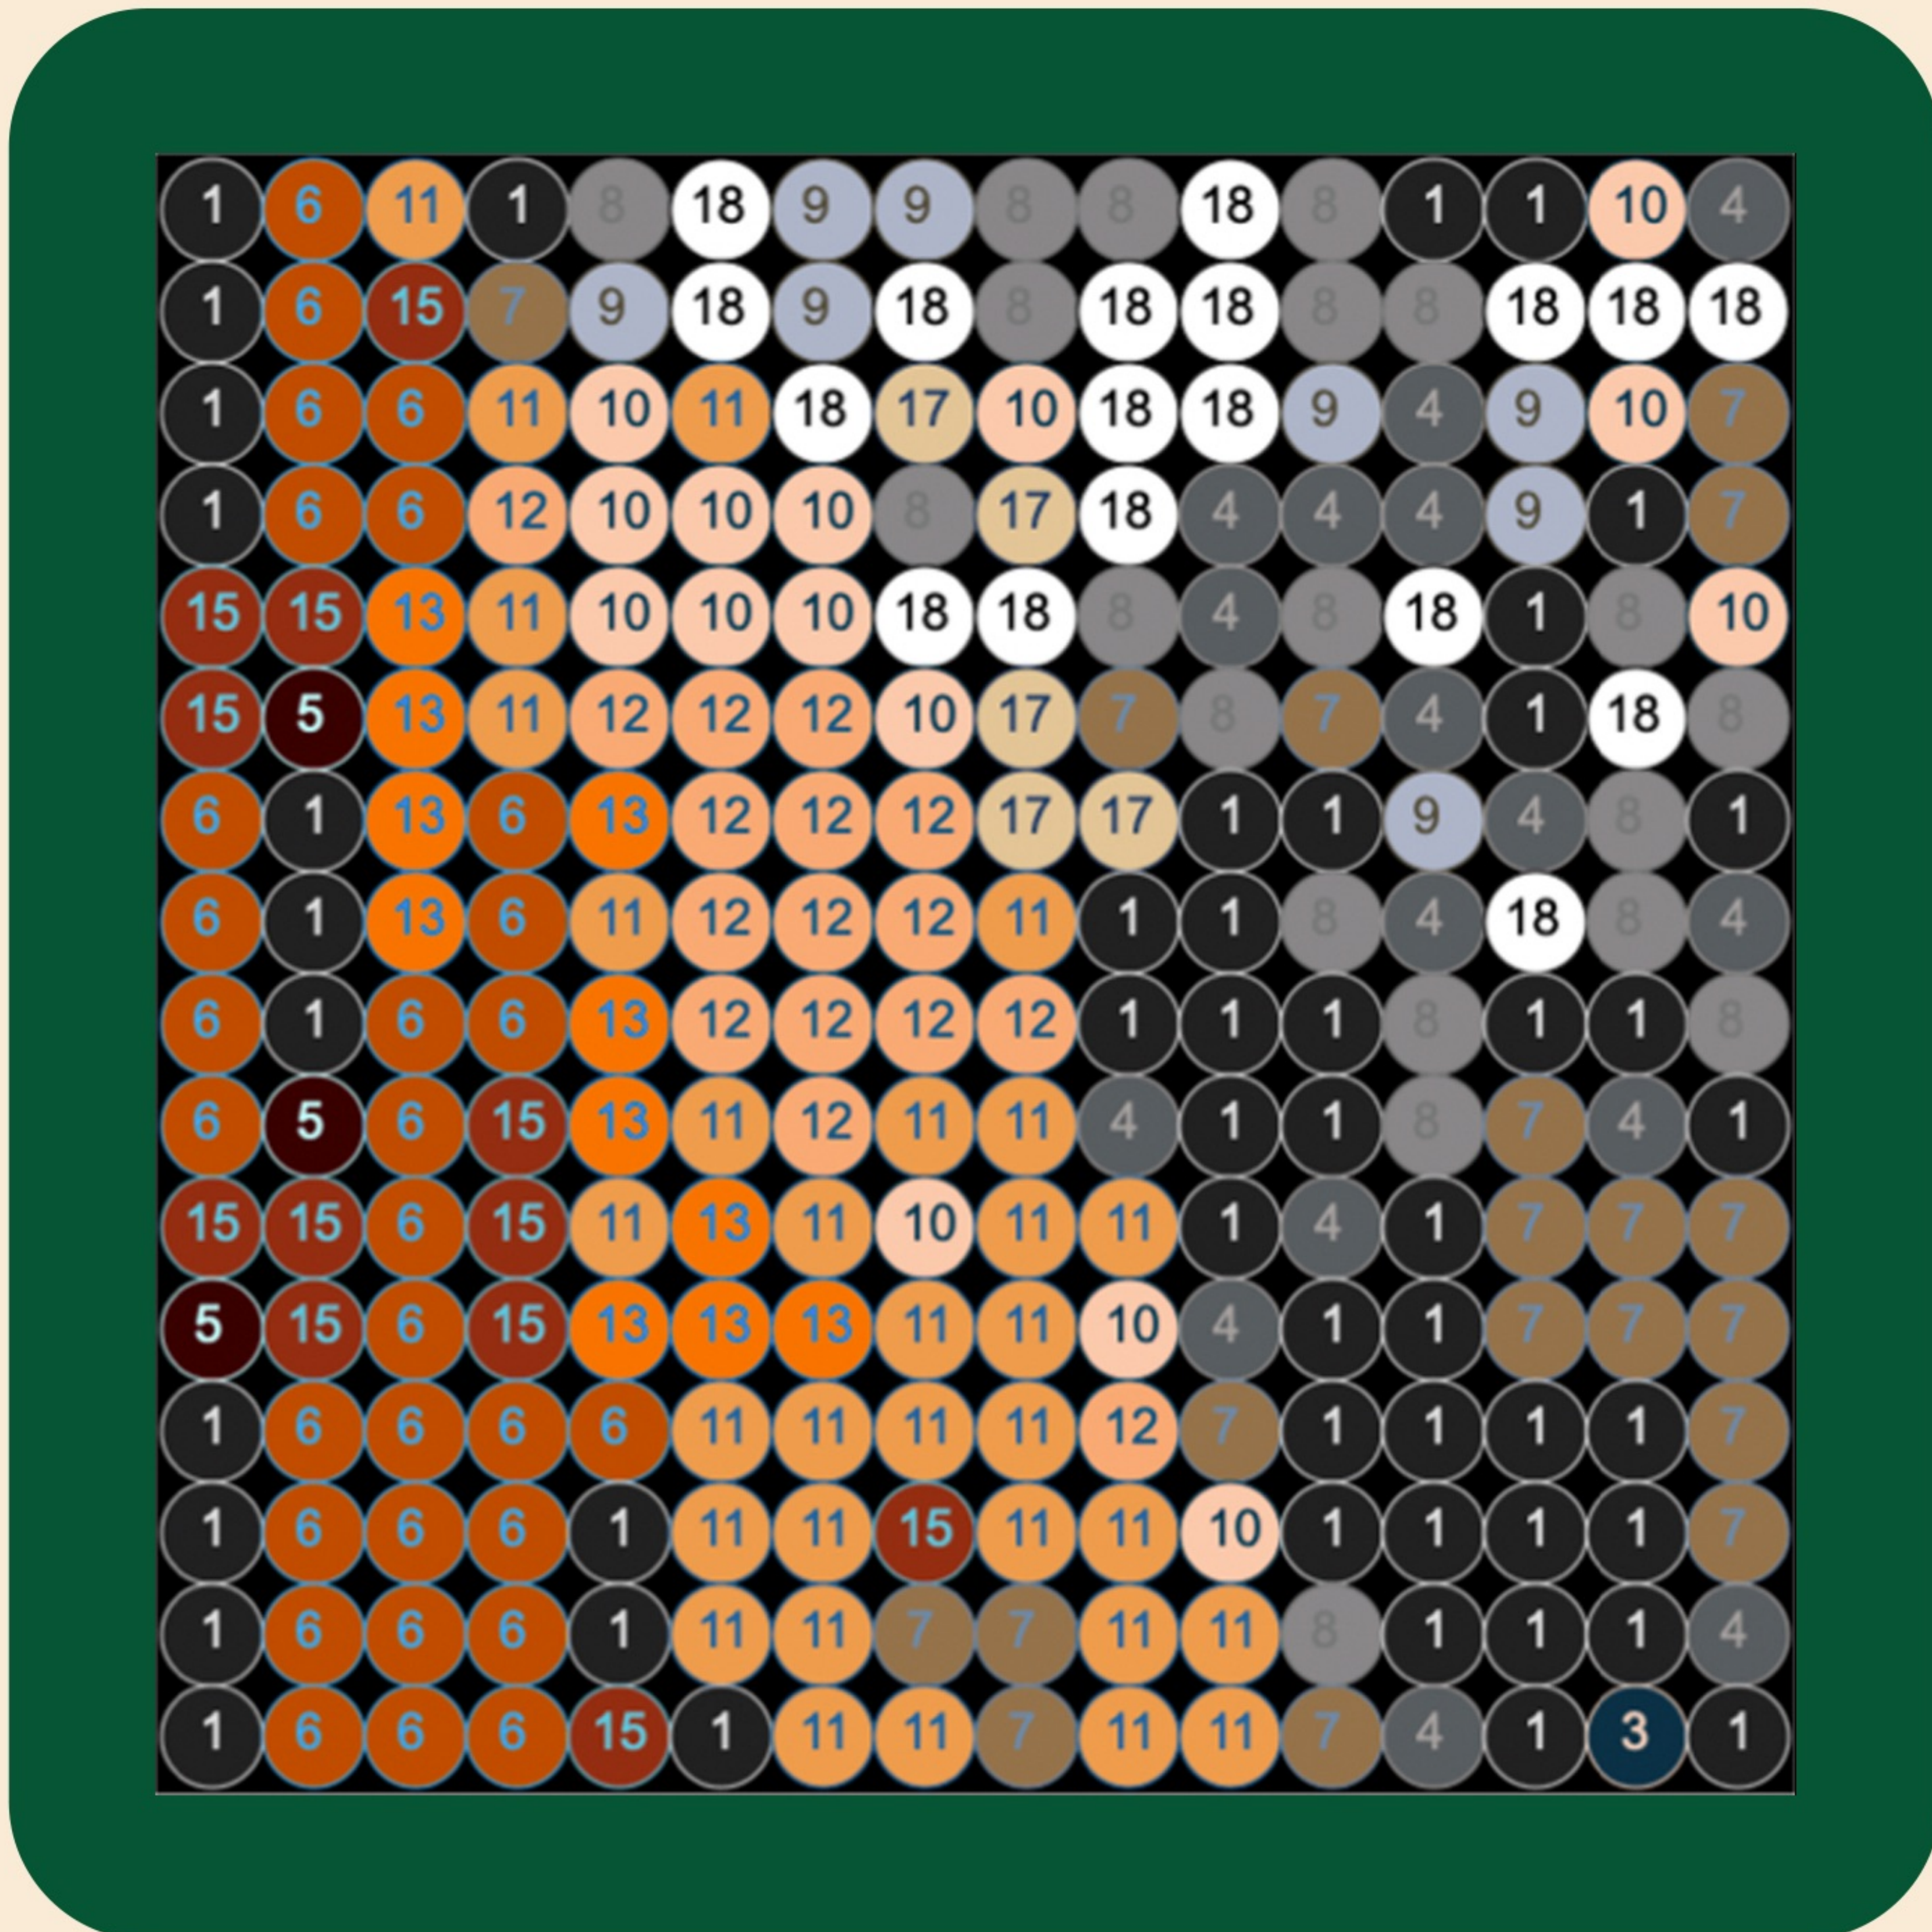

MOSAIC

SECTION 7

Material

- 1 X 50
  Black
- 2 X 0
  Bright Light Orange
- 3 X 1
  Dark Blue
- 4 X 16
  Dark Bluish Gray
- 5 X 3
  Dark Brown
- 6 X 30
  Dark Orange
- 7 X 19
  Dark Tan
- 8 X 20
  Flat Silver
- 9 X 8
  Light Bluish Gray
- 10 X 15
  Light Nougat
- 11 X 32
  Medium Nougat
- 12 X 16
  Nougat
- 13 X 11
  Orange
- 14 X 0
  Pearl Gold
- 15 X 12
  Reddish Brown
- 16 X 0
  Sand Blue
- 17 X 5
  Tan
- 18 X 18
  White